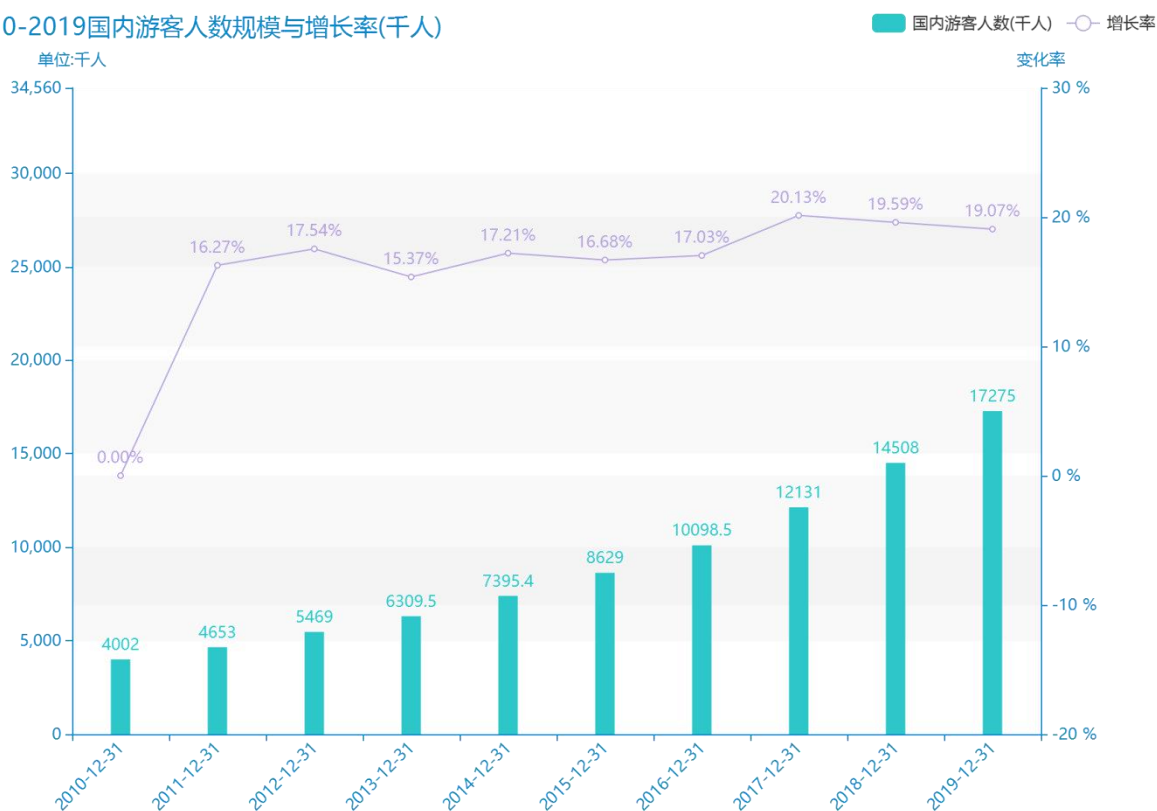

从具体数据来看，****通化市的国内游客人数为****千人，该指标在****同期为****千人，与****同期相比****了****千人，同比****，****规模****，增长率较上一年度****%。****期间，通化市的国内游客人数由****千人变为****千人，通化市的国内游客人数平均值为****千人，平均增长率为****，****年增长最快，增长率为****；****年增长最慢，增长率为****。

相较于全国各省份同期数据，****通化市的国内游客人数处于****的位置，其规模在统计的****个省市（除港澳台）中位列第****，同期国内游客人数排名前五的是****，排名最后五位的是****。通化市的国内游客人数比全国平均水平****千人，与排名首位的****相差****千人。而对于最近一期的增长率来说，增长率排名前五的城市是****，排名最后五名的是****。其中，通化市的国内游客人数的增长率排在第****的位置。

2010-2019国内游客人数规模与增长率(千人)