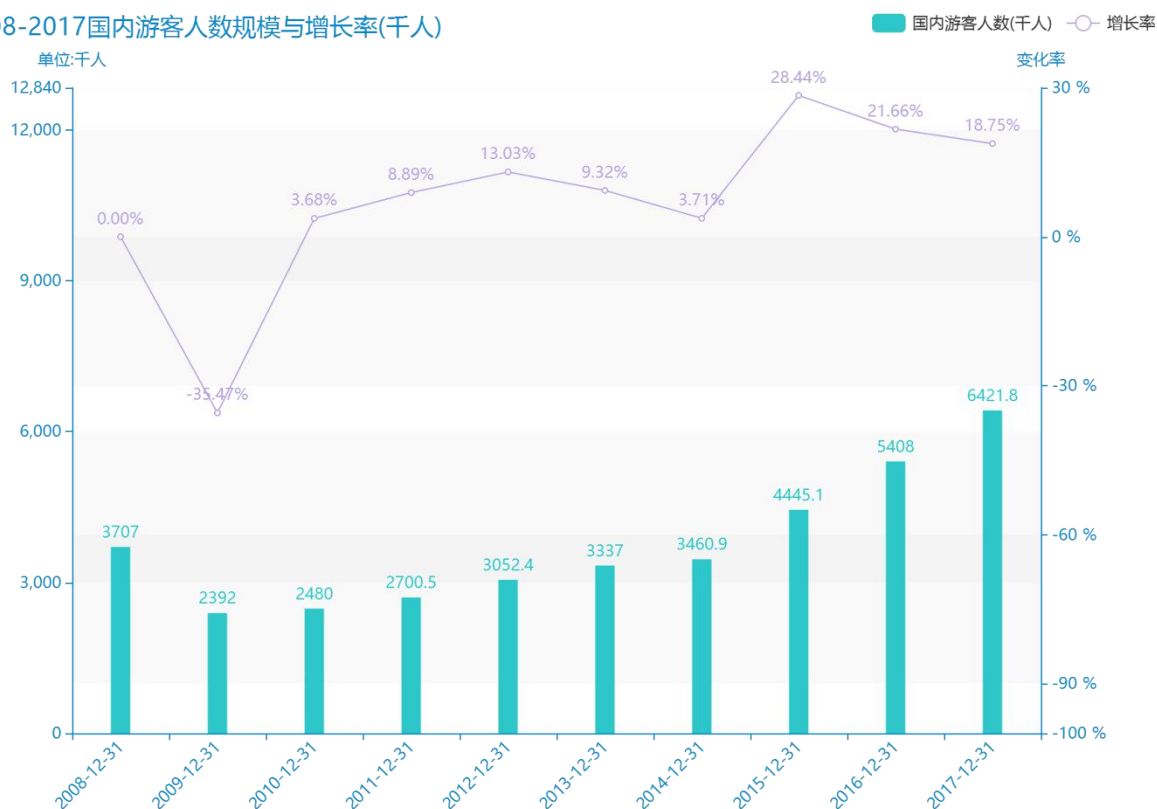

据最新统计局数据统计资料，****，通辽市的国内游客人数的数据达到了****千人，该指标在****同期的数据为****千人，与****同期相比****了****千人，同比****，****规模****，增长率较上一年度****%。根据****中通辽市的国内游客人数的统计数据，我们可以很直观的看出，自从****以来，通辽市的国内游客人数经历了一定程度的****，****相比于****，****了****千人。****期间，通辽市的国内游客人数平均值为****千人。同时，由具体数据可知，在这几年中，我国通辽市的国内游客人数最大值曾达到****千人，最小值曾达到****千人。平均增长率为****，其中增长率最大可以达到****。

相较于全国各省份同期数据，****通辽市的国内游客人数处于****的位置，其规模在统计的****个省市（除港澳台）中位列第****，同期国内游客人数排名前五的是****，排名最后五位的是****。通辽市的国内游客人数比全国平均水平****千人，与排名首位的****相差****千人。而对于最近一期的增长率来说，增长率排名前五的城市是****，排名最后五名的是****。其中，通辽市的国内游客人数的增长率排在第****的位置。

2008-2017国内游客人数规模与增长率(千人)