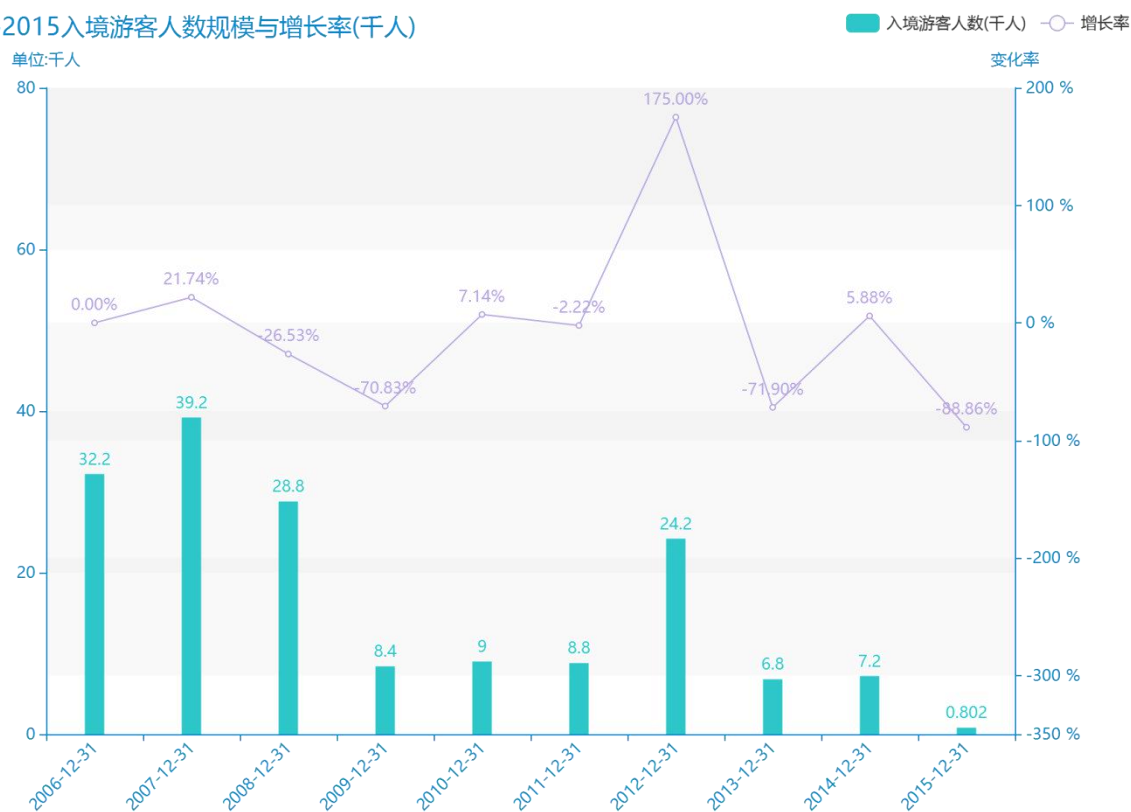

随着社会的发展，遂宁市的入境游客人数越来越收到广大民众的关注，统计局最新得出的统计数据如下。从宏观的数据大体来看，****期间，遂宁市的入境游客人数平均值为****千人。从数据的峰值和谷值可以具体看出，在这几年中，我国遂宁市的入境游客人数最大值曾达到****千人，最小值曾达到****千人。****，遂宁市的入境游客人数的值为****千人，该指标在****同期为****千人。与****同期相比****了****千人，同比****，****规模较为****，增长率较上一年度****%。平均增长率为****，其中增长率最大可以达到****。根据****中遂宁市的入境游客人数的统计数据，从变化率的角度来看，我们可以从大体上看出，自从****以来，遂宁市的入境游客人数经历了一定程度的****，****相比于****，****了****千人。

相较于全国各省份同期数据，****遂宁市的入境游客人数处于****的位置，其规模在统计的****个省市（除港澳台）中位列第****，同期入境游客人数排名前五的是****，排名最后五位的是****。遂宁市的入境游客人数比全国平均水平****千人，与排名首位的****相差****千人。而对于最近一期的增长率来说，增长率排名前五的城市是****，排名最后五名的是****。其中，遂宁市的入境游客人数的增长率排在第****的位置。

2006-2015入境游客人数规模与增长率(千人)