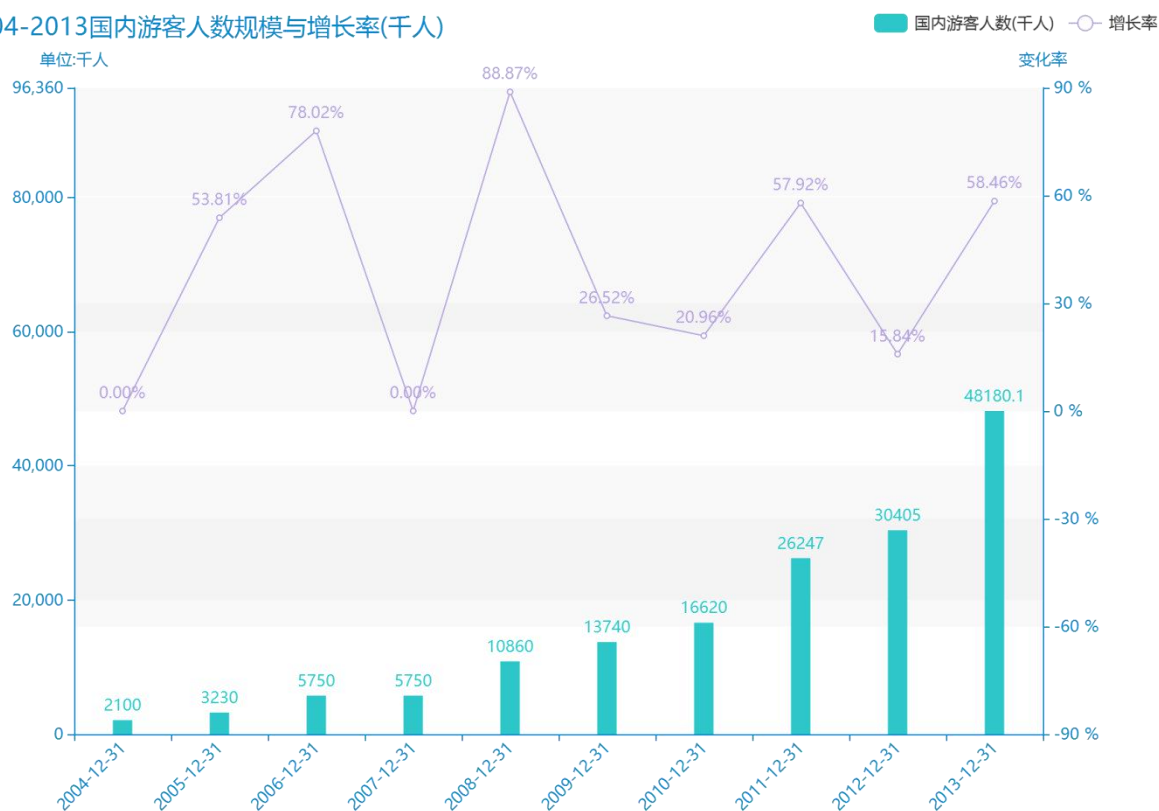

从具体数据来看，****遵义市的国内游客人数为****千人，该指标在****同期为****千人，与****同期相比****了****千人，同比****，****规模****，增长率较上一年度****%。****期间，遵义市的国内游客人数由****千人变为****千人，遵义市的国内游客人数平均值为****千人，平均增长率为****，****年增长最快，增长率为****；****年增长最慢，增长率为****。

相较于全国各省份同期数据，****遵义市的国内游客人数处于****的位置，其规模在统计的****个省市（除港澳台）中位列第****，同期国内游客人数排名前五的是****，排名最后五位的是****。遵义市的国内游客人数比全国平均水平****千人，与排名首位的****相差****千人。而对于最近一期的增长率来说，增长率排名前五的城市是****，排名最后五名的是****。其中，遵义市的国内游客人数的增长率排在第****的位置。

2004-2013国内游客人数规模与增长率(千人)