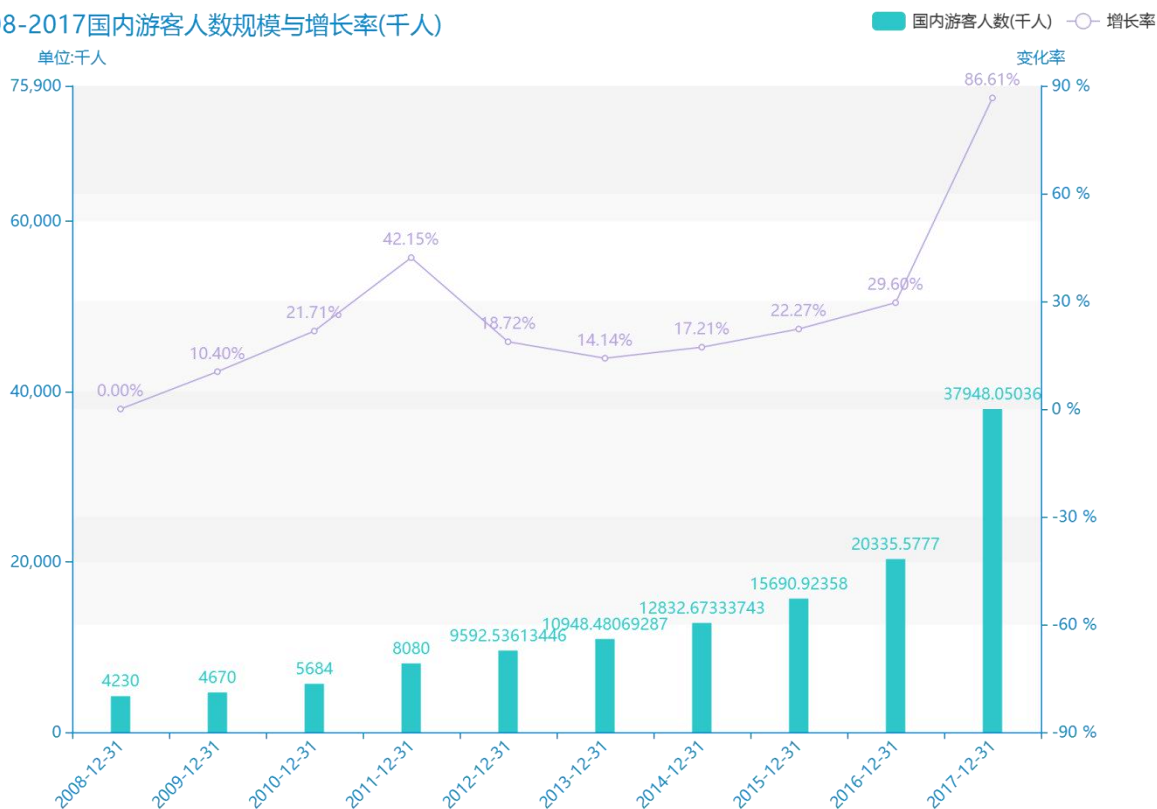

从具体数据来看，****邵阳市的国内游客人数为****千人，该指标在****同期为****千人，与****同期相比****了****千人，同比****，****规模****，增长率较上一年度****%。****期间，邵阳市的国内游客人数由****千人变为****千人，邵阳市的国内游客人数平均值为****千人，平均增长率为****，****年增长最快，增长率为****；****年增长最慢，增长率为****。

相较于全国各省份同期数据，****邵阳市的国内游客人数处于****的位置，其规模在统计的****个省市（除港澳台）中位列第****，同期国内游客人数排名前五的是****，排名最后五位的是****。邵阳市的国内游客人数比全国平均水平****千人，与排名首位的****相差****千人。而对于最近一期的增长率来说，增长率排名前五的城市是****，排名最后五名的是****。其中，邵阳市的国内游客人数的增长率排在第****的位置。

2008-2017国内游客人数规模与增长率(千人)