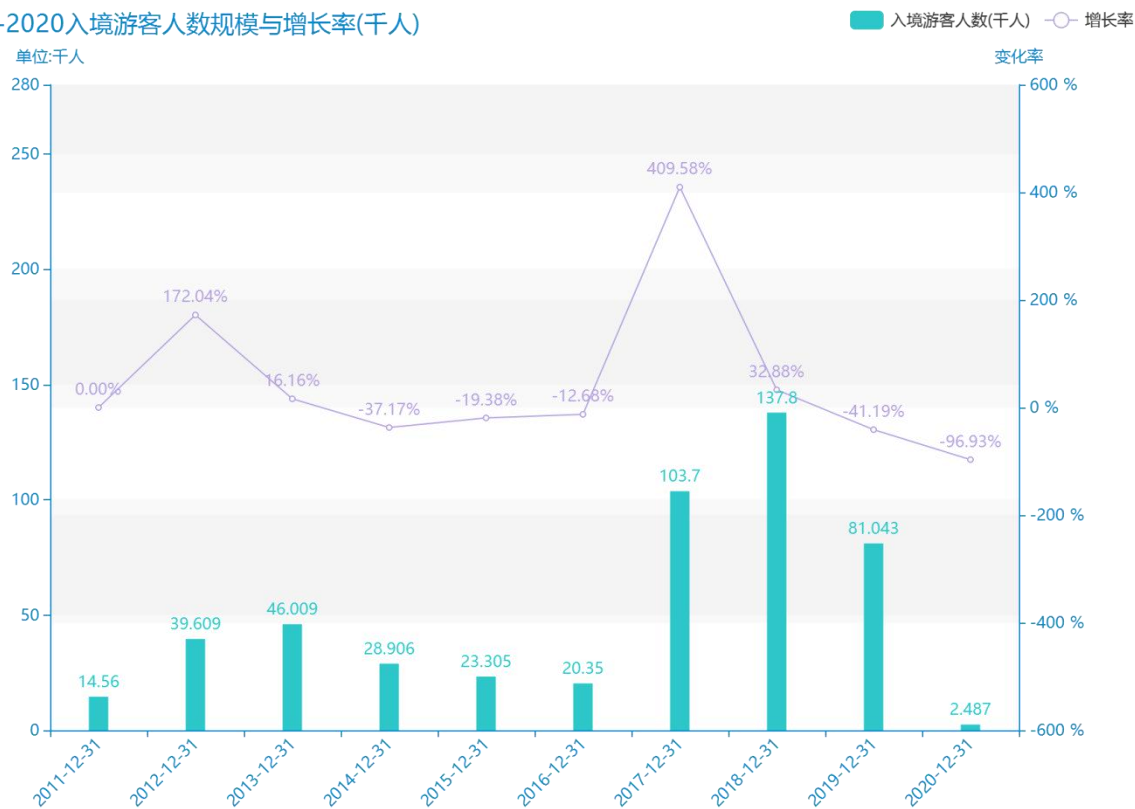

与历史数据相比，****邵阳市的入境游客人数为****千人，该指标在****同期为****千人，与****同期相比****了****千人，同比****，****规模****，增长率较上一年度****%。****间，邵阳市的入境游客人数由****千人变为****千人，邵阳市的入境游客人数平均值为****千人，平均增长率为****，****年增长最快，增长率为****；****年增长最慢，增长率为****。

与全国各省份同期数据横向对比，****邵阳市的入境游客人数处于****的位置，其规模在统计的****个省市（除港澳台）中位列第****，同期入境游客人数排名前五的是****，排名最后五位的是****。邵阳市的入境游客人数比全国平均水平****千人，与排名首位的****相差****千人。而对于最近一期的增长率来说，增长率排名前五的城市是****，排名最后五名的是****。其中，邵阳市的入境游客人数的增长率排在第****的位置。

2011-2020入境游客人数规模与增长率(千人)