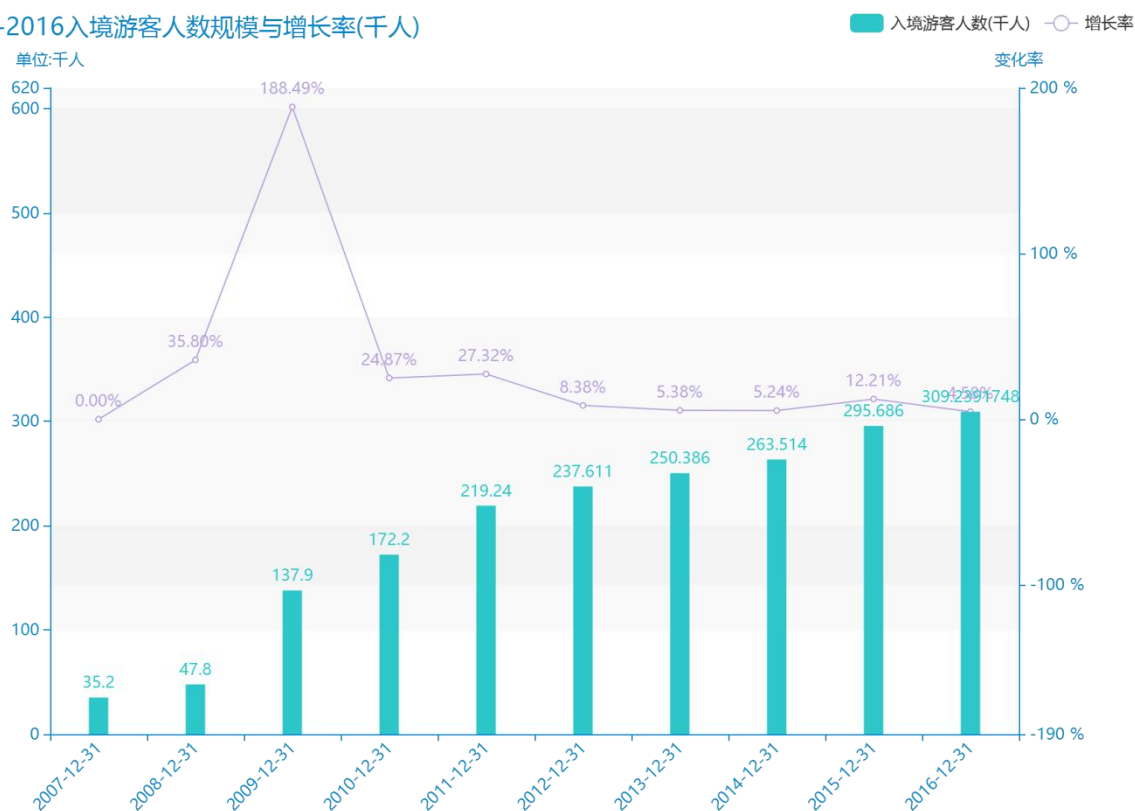

从具体数据来看，****郴州市的入境游客人数为****千人，该指标在****同期为****千人，与****同期相比****了****千人，同比****，****规模****，增长率较上一年度****%。****期间，郴州市的入境游客人数由****千人变为****千人，郴州市的入境游客人数平均值为****千人，平均增长率为****，****年增长最快，增长率为****；****年增长最慢，增长率为****。

相较于全国各省份同期数据，****郴州市的入境游客人数处于****的位置，其规模在统计的****个省市（除港澳台）中位列第****，同期入境游客人数排名前五的是****，排名最后五位的是****。郴州市的入境游客人数比全国平均水平****千人，与排名首位的****相差****千人。而对于最近一期的增长率来说，增长率排名前五的城市是****，排名最后五名的是****。其中，郴州市的入境游客人数的增长率排在第****的位置。

2007-2016入境游客人数规模与增长率(千人)