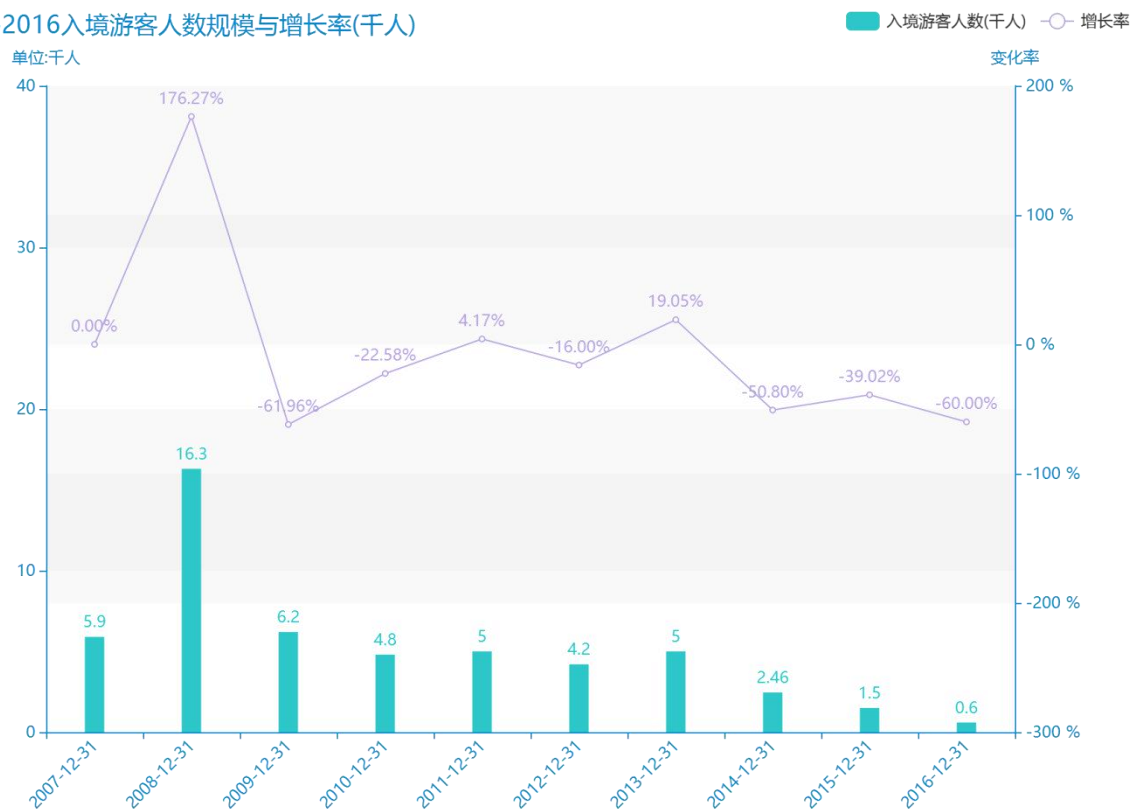

从具体数据来看，****鄂州市的入境游客人数为****千人，该指标在****同期为****千人，与****同期相比****了****千人，同比****，****规模****，增长率较上一年度****%。****期间，鄂州市的入境游客人数由****千人变为****千人，鄂州市的入境游客人数平均值为****千人，平均增长率为****，****年增长最快，增长率为****；****年增长最慢，增长率为****。

相较于全国各省份同期数据，****鄂州市的入境游客人数处于****的位置，其规模在统计的****个省市（除港澳台）中位列第****，同期入境游客人数排名前五的是****，排名最后五位的是****。鄂州市的入境游客人数比全国平均水平****千人，与排名首位的****相差****千人。而对于最近一期的增长率来说，增长率排名前五的城市是****，排名最后五名的是****。其中，鄂州市的入境游客人数的增长率排在第****的位置。

2007-2016入境游客人数规模与增长率(千人)