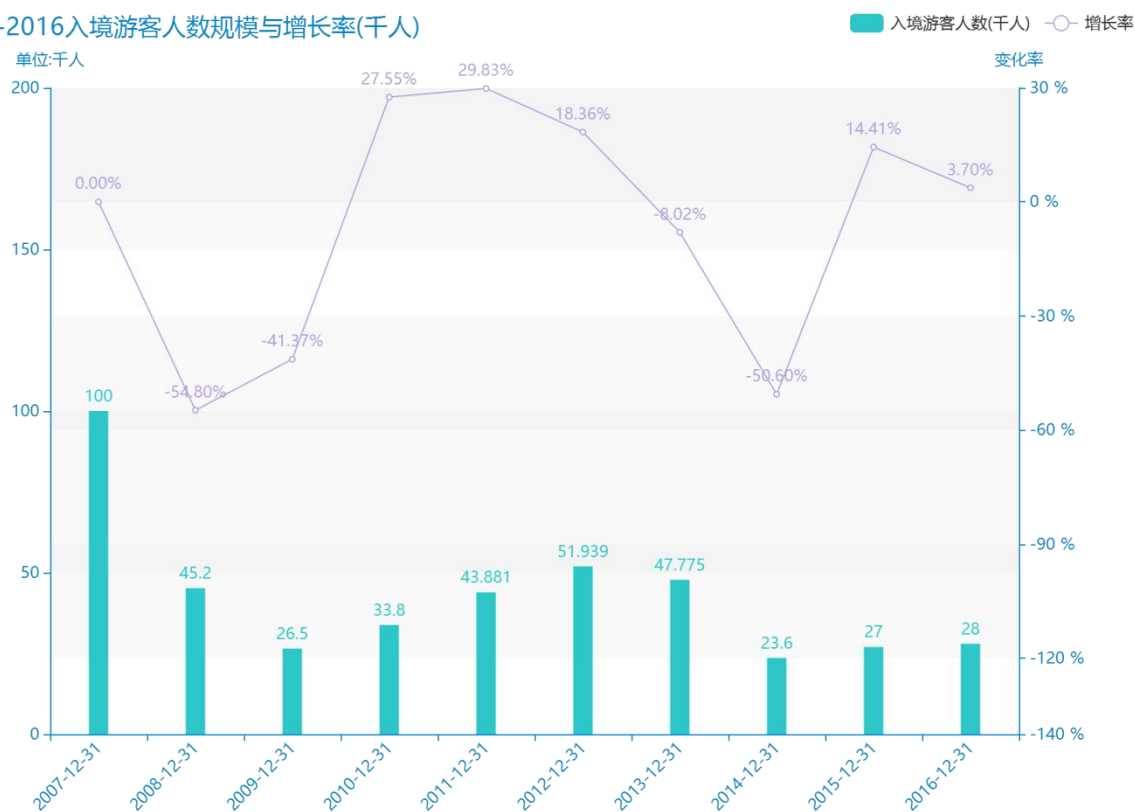

由最近获得的对酒泉市的入境游客人数的统计结果可知，****，酒泉市的入境游客人数的数据达到了****千人，该指标在****同期的数据为****千人。与****同期相比****了****千人，同比****，****规模较为****，增长率较上一年度****%。平均增长率为****，其中增长率最大可以达到****。根据****中酒泉市的入境游客人数的统计数据，可以准确的看出，自从****以来，酒泉市的入境游客人数经历了一定程度的****，****相比于****，****了****千人。同时，还值得注意的是，****期间，酒泉市的入境游客人数平均值为****千人。同时，由具体数据可知，在这几年中，我国酒泉市的入境游客人数最大值曾达到****千人，最小值曾达到****千人。

相较于全国各省份同期数据，****酒泉市的入境游客人数处于****的位置，其规模在统计的****个省市（除港澳台）中位列第****，同期入境游客人数排名前五的是****，排名最后五位的是****。酒泉市的入境游客人数比全国平均水平****千人，与排名首位的****相差****千人。而对于最近一期的增长率来说，增长率排名前五的城市是****，排名最后五名的是****。其中，酒泉市的入境游客人数的增长率排在第****的位置。

2007-2016入境游客人数规模与增长率(千人)