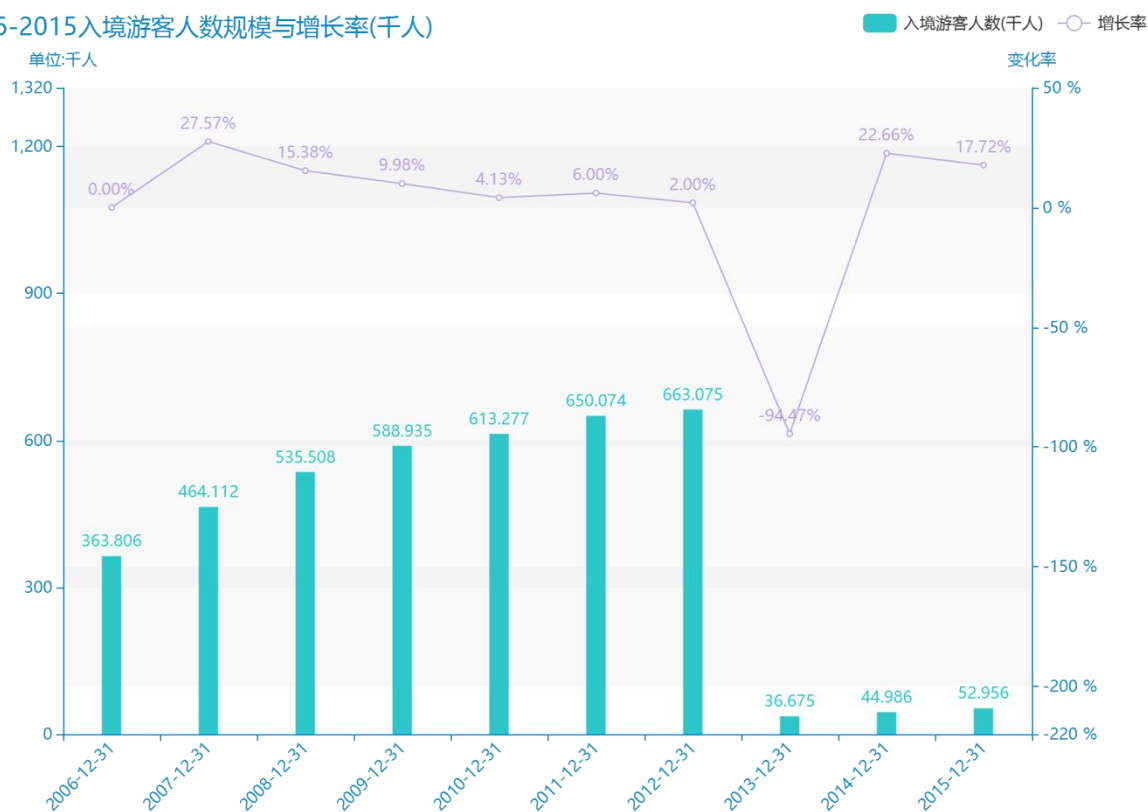

由最近获得的对镇江市的入境游客人数的统计结果可知，****，镇江市的入境游客人数的数据达到了****千人，该指标在****同期的数据为****千人。与****同期相比****了****千人，同比****，****规模较为****，增长率较上一年度****%。平均增长率为****，其中增长率最大可以达到****。根据****中镇江市的入境游客人数的统计数据，可以准确的看出，自从****以来，镇江市的入境游客人数经历了一定程度的****，****相比于****，****了****千人。同时，还值得注意的是，****期间，镇江市的入境游客人数平均值为****千人。同时，由具体数据可知，在这几年中，我国镇江市的入境游客人数最大值曾达到****千人，最小值曾达到****千人。

相较于全国各省份同期数据，****镇江市的入境游客人数处于****的位置，其规模在统计的****个省市（除港澳台）中位列第****，同期入境游客人数排名前五的是****，排名最后五位的是****。镇江市的入境游客人数比全国平均水平****千人，与排名首位的****相差****千人。而对于最近一期的增长率来说，增长率排名前五的城市是****，排名最后五名的是****。其中，镇江市的入境游客人数的增长率排在第****的位置。

2006-2015入境游客人数规模与增长率(千人)