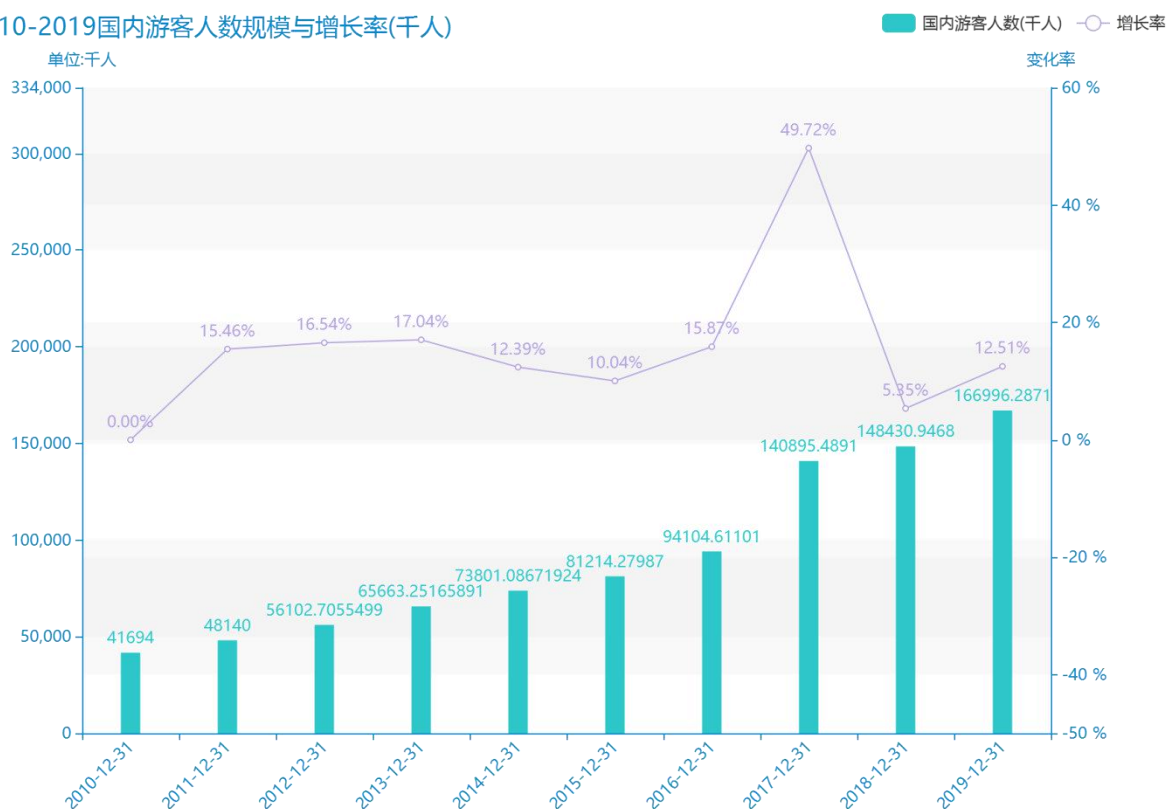

据最新统计局数据统计资料，****，长沙市的国内游客人数的数据达到了****千人，该指标在****同期的数据为****千人，与****同期相比****了****千人，同比****，****规模****，增长率较上一年度****%。根据****中长沙市的国内游客人数的统计数据，我们可以很直观的看出，自从****以来，长沙市的国内游客人数经历了一定程度的****，****相比于****，****了****千人。****期间，长沙市的国内游客人数平均值为****千人。同时，由具体数据可知，在这几年中，我国长沙市的国内游客人数最大值曾达到****千人，最小值曾达到****千人。平均增长率为****，其中增长率最大可以达到****。

相较于全国各省份同期数据，****长沙市的国内游客人数处于****的位置，其规模在统计的****个省市（除港澳台）中位列第****，同期国内游客人数排名前五的是****，排名最后五位的是****。长沙市的国内游客人数比全国平均水平****千人，与排名首位的****相差****千人。而对于最近一期的增长率来说，增长率排名前五的城市是****，排名最后五名的是****。其中，长沙市的国内游客人数的增长率排在第****的位置。

2010-2019国内游客人数规模与增长率(千人)