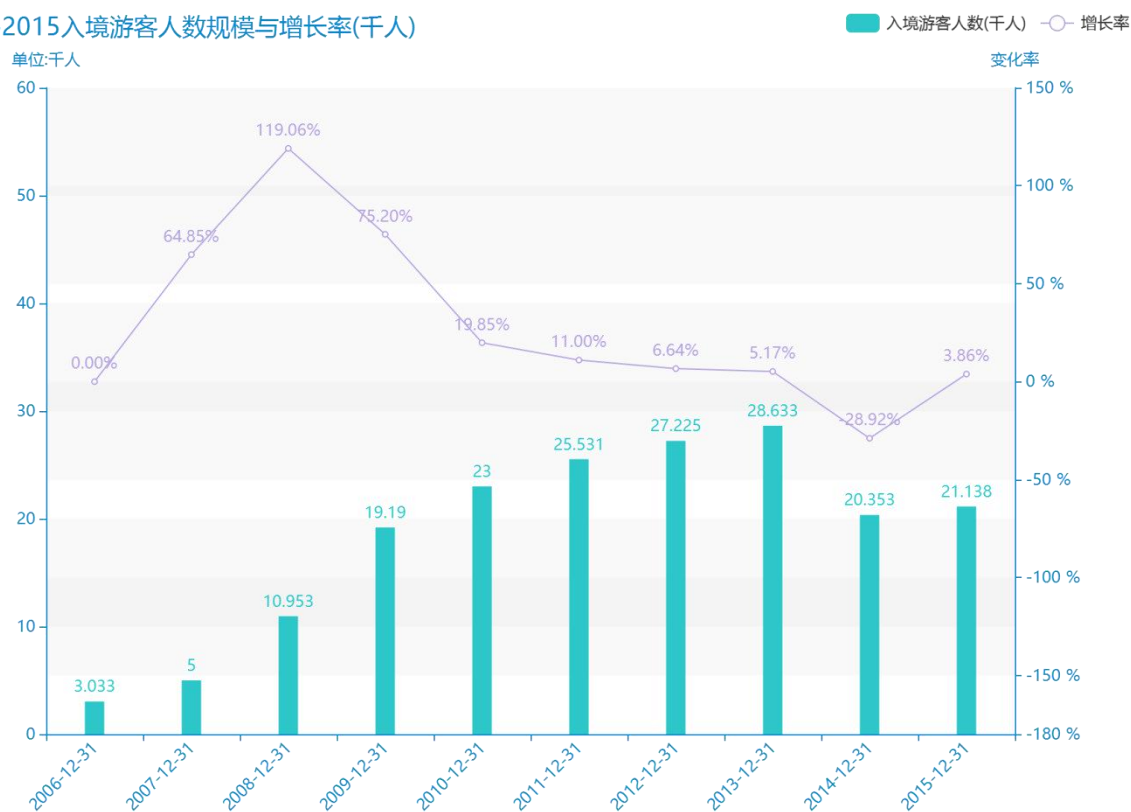

随着社会的发展，阜新市的入境游客人数越来越收到广大民众的关注，统计局最新得出的统计数据如下。从宏观的数据大体来看，****期间，阜新市的入境游客人数平均值为****千人。从数据的峰值和谷值可以具体看出，在这几年中，我国阜新市的入境游客人数最大值曾达到****千人，最小值曾达到****千人。****，阜新市的入境游客人数的值为****千人，该指标在****同期为****千人。与****同期相比****了****千人，同比****，****规模较为****，增长率较上一年度****%。平均增长率为****，其中增长率最大可以达到****。根据****中阜新市的入境游客人数的统计数据，从变化率的角度来看，我们可以从大体上看出，自从****以来，阜新市的入境游客人数经历了一定程度的****，****相比于****，****了****千人。

相较于全国各省份同期数据，****阜新市的入境游客人数处于****的位置，其规模在统计的****个省市（除港澳台）中位列第****，同期入境游客人数排名前五的是****，排名最后五位的是****。阜新市的入境游客人数比全国平均水平****千人，与排名首位的****相差****千人。而对于最近一期的增长率来说，增长率排名前五的城市是****，排名最后五名的是****。其中，阜新市的入境游客人数的增长率排在第****的位置。

2006-2015入境游客人数规模与增长率(千人)