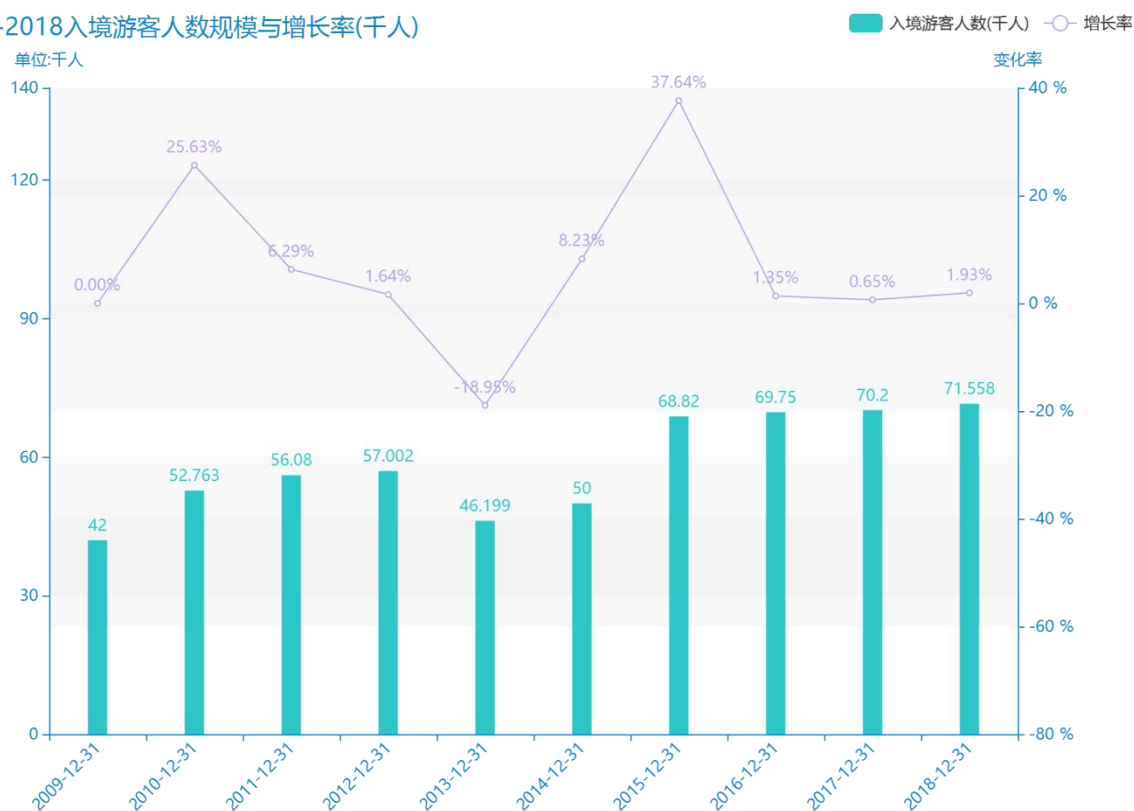

从具体数据来看，****阳江市的入境游客人数为****千人，该指标在****同期为****千人，与****同期相比****了****千人，同比****，****规模****，增长率较上一年度****%。****期间，阳江市的入境游客人数由****千人变为****千人，阳江市的入境游客人数平均值为****千人，平均增长率为****，****年增长最快，增长率为****；****年增长最慢，增长率为****。

相较于全国各省份同期数据，****阳江市的入境游客人数处于****的位置，其规模在统计的****个省市（除港澳台）中位列第****，同期入境游客人数排名前五的是****，排名最后五位的是****。阳江市的入境游客人数比全国平均水平****千人，与排名首位的****相差****千人。而对于最近一期的增长率来说，增长率排名前五的城市是****，排名最后五名的是****。其中，阳江市的入境游客人数的增长率排在第****的位置。

2009-2018入境游客人数规模与增长率(千人)