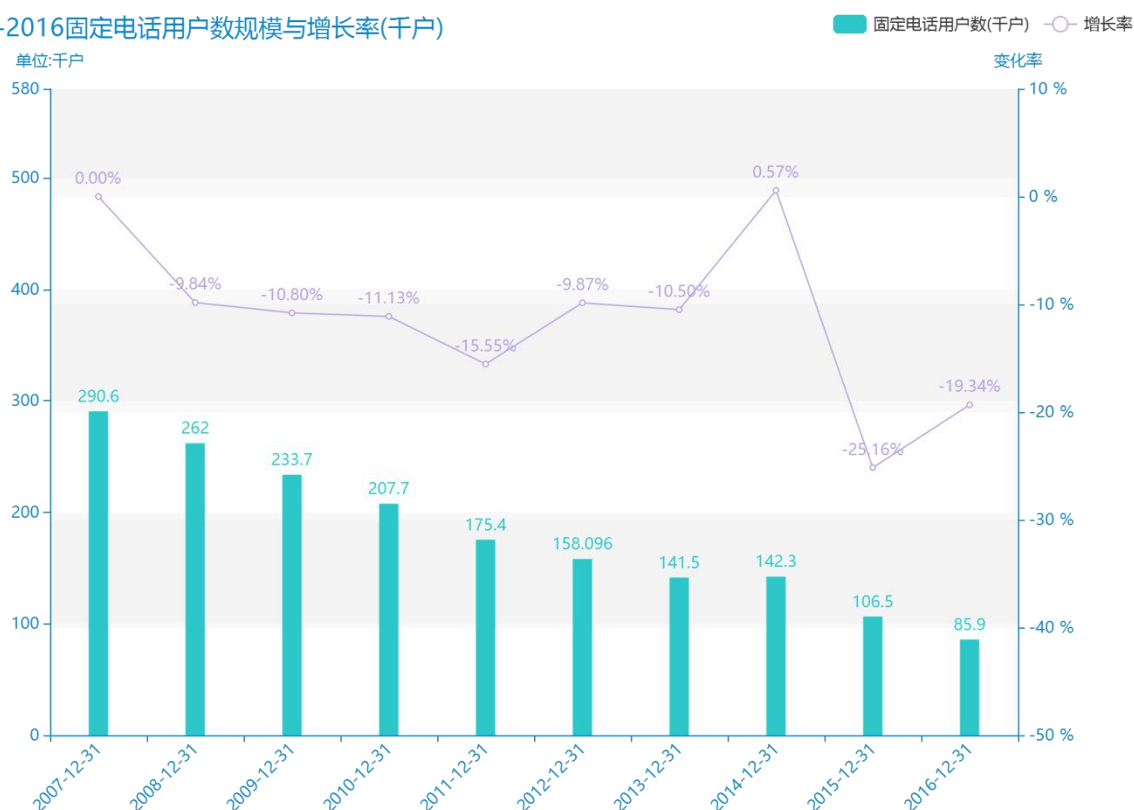

随着社会的发展，来宾市的固定电话用户数越来越收到广大民众的关注，统计局最新得出的统计数据如下。从宏观的数据大体来看，****期间，来宾市的固定电话用户数平均值为****千户。从数据的峰值和谷值可以具体看出，在这几年中，我国来宾市的固定电话用户数最大值曾达到****千户，最小值曾达到****千户。****，来宾市的固定电话用户数的值为****千户，该指标在****同期为****千户。与****同期相比****了****千户，同比*****，****规模较为****，增长率较上一年度*****%。平均增长率为****，其中增长率最大可以达到****。根据****中来宾市的固定电话用户数的统计数据，从变化率的角度来看，我们可以从大体上看出，自从****以来，来宾市的固定电话用户数经历了一定程度的****，****相比于****，****了****千户。

相较于全国各省份同期数据，****来宾市的固定电话用户数处于****的位置，其规模在统计的****个省市（除港澳台）中位列第****，同期固定电话用户数排名前五的是****，排名最后五位的是****。来宾市的固定电话用户数比全国平均水平*****千户，与排名首位的****相差****千户。而对于最近一期的增长率来说，增长率排名前五的城市是****，排名最后五名的是****。其中，来宾市的固定电话用户数的增长率排在第****的位置。

2007-2016固定电话用户数规模与增长率(千户)