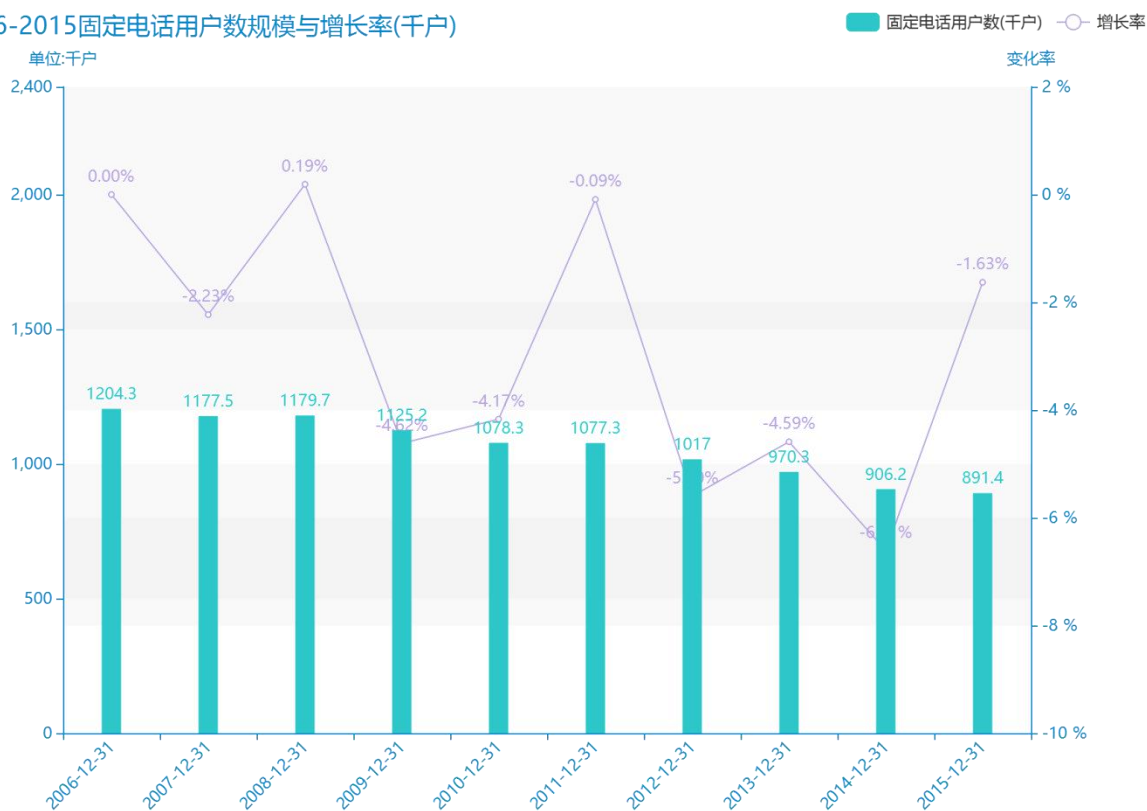

与历史数据相比，****湖州市的固定电话用户数为****千户，该指标在****同期为****千户，与****同期相比****了****千户，同比****，****规模****，增长率较上一年度****%。****间，湖州市的固定电话用户数由****千户变为****千户，湖州市的固定电话用户数平均值为****千户，平均增长率为****，****年增长最快，增长率为****；****年增长最慢，增长率为****。

与全国各省份同期数据横向对比，****湖州市的固定电话用户数处于****的位置，其规模在统计的****个省市（除港澳台）中位列第****，同期固定电话用户数排名前五的是****，排名最后五位的是****。湖州市的固定电话用户数比全国平均水平****千户，与排名首位的****相差****千户。而对于最近一期的增长率来说，增长率排名前五的城市是****，排名最后五名的是****。其中，湖州市的固定电话用户数的增长率排在第****的位置。

2006-2015固定电话用户数规模与增长率(千户)