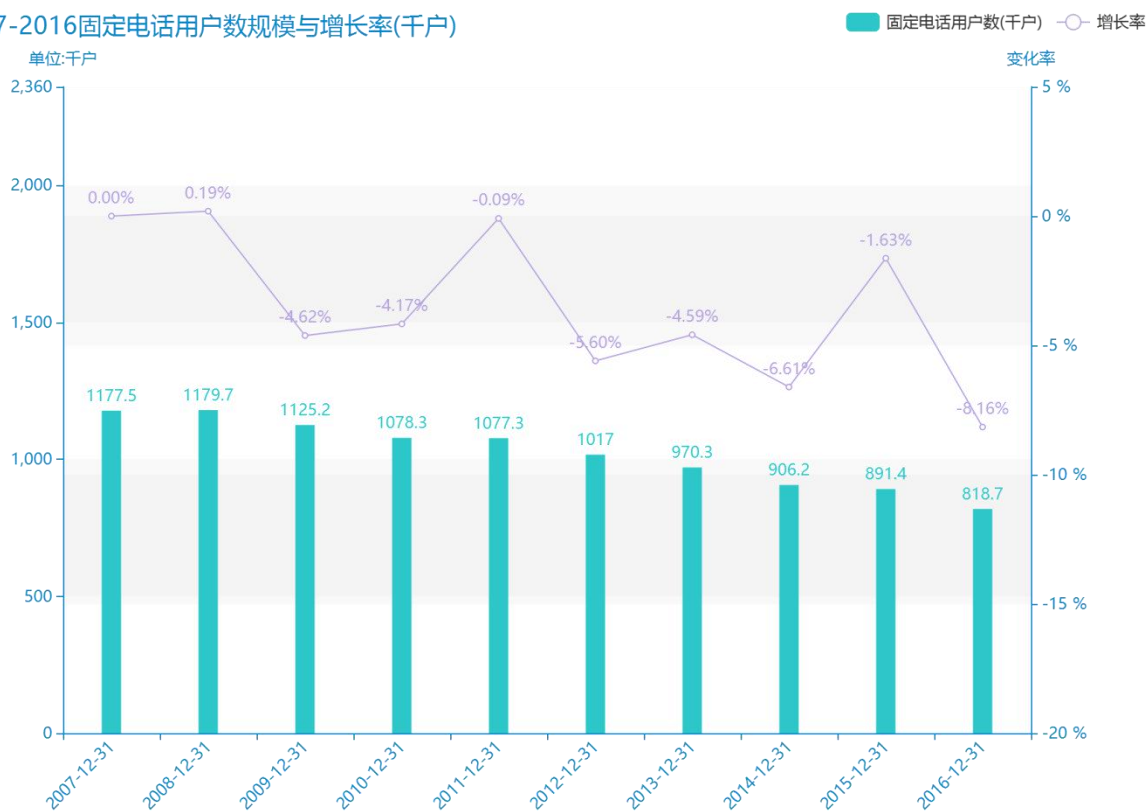

与历史数据相比，****湖州市的固定电话用户数为****千户，该指标在****同期为****千户，与****同期相比****了****千户，同比****，****规模****，增长率较上一年度****%。****间，湖州市的固定电话用户数由****千户变为****千户，湖州市的固定电话用户数平均值为****千户，平均增长率为****，****年增长最快，增长率为****；****年增长最慢，增长率为****。

与全国各省份同期数据横向对比，****湖州市的固定电话用户数处于****的位置，其规模在统计的****个省市（除港澳台）中位列第****，同期固定电话用户数排名前五的是****，排名最后五位的是****。湖州市的固定电话用户数比全国平均水平****千户，与排名首位的****相差****千户。而对于最近一期的增长率来说，增长率排名前五的城市是****，排名最后五名的是****。其中，湖州市的固定电话用户数的增长率排在第****的位置。

2007-2016固定电话用户数规模与增长率(千户)