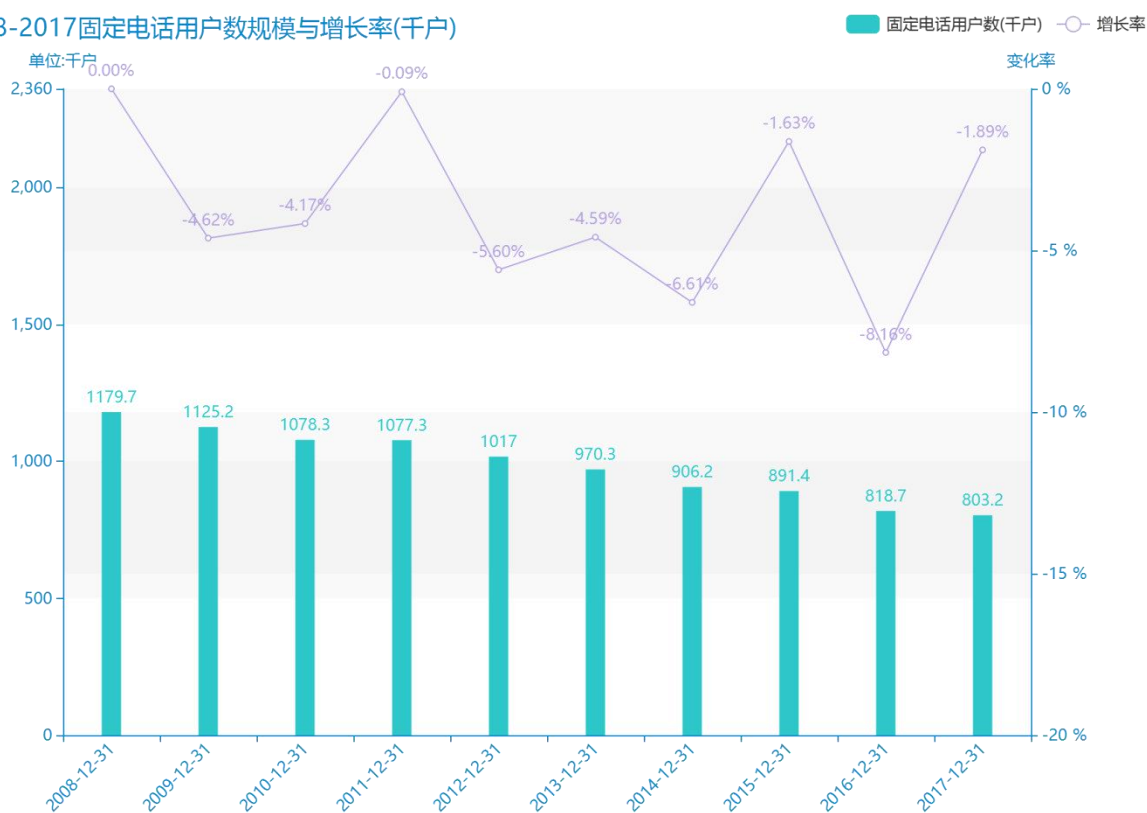

据最新统计局数据统计资料，****，湖州市的固定电话用户数的数据达到了****千户，该指标在****同期的数据为****千户，与****同期相比****了****千户，同比****，****规模****，增长率较上一年度****%。根据****中湖州市的固定电话用户数的统计数据，我们可以很直观的看出，自从****以来，湖州市的固定电话用户数经历了一定程度的****，****相比于****，****了****千户。****期间，湖州市的固定电话用户数平均值为****千户。同时，由具体数据可知，在这几年中，我国湖州市的固定电话用户数最大值曾达到****千户，最小值曾达到****千户。平均增长率为****，其中增长率最大可以达到****。

相较于全国各省份同期数据，****湖州市的固定电话用户数处于****的位置，其规模在统计的****个省市（除港澳台）中位列第****，同期固定电话用户数排名前五的是****，排名最后五位的是****。湖州市的固定电话用户数比全国平均水平****千户，与排名首位的****相差****千户。而对于最近一期的增长率来说，增长率排名前五的城市是****，排名最后五名的是****。其中，湖州市的固定电话用户数的增长率排在第****的位置。

2008-2017固定电话用户数规模与增长率(千户)