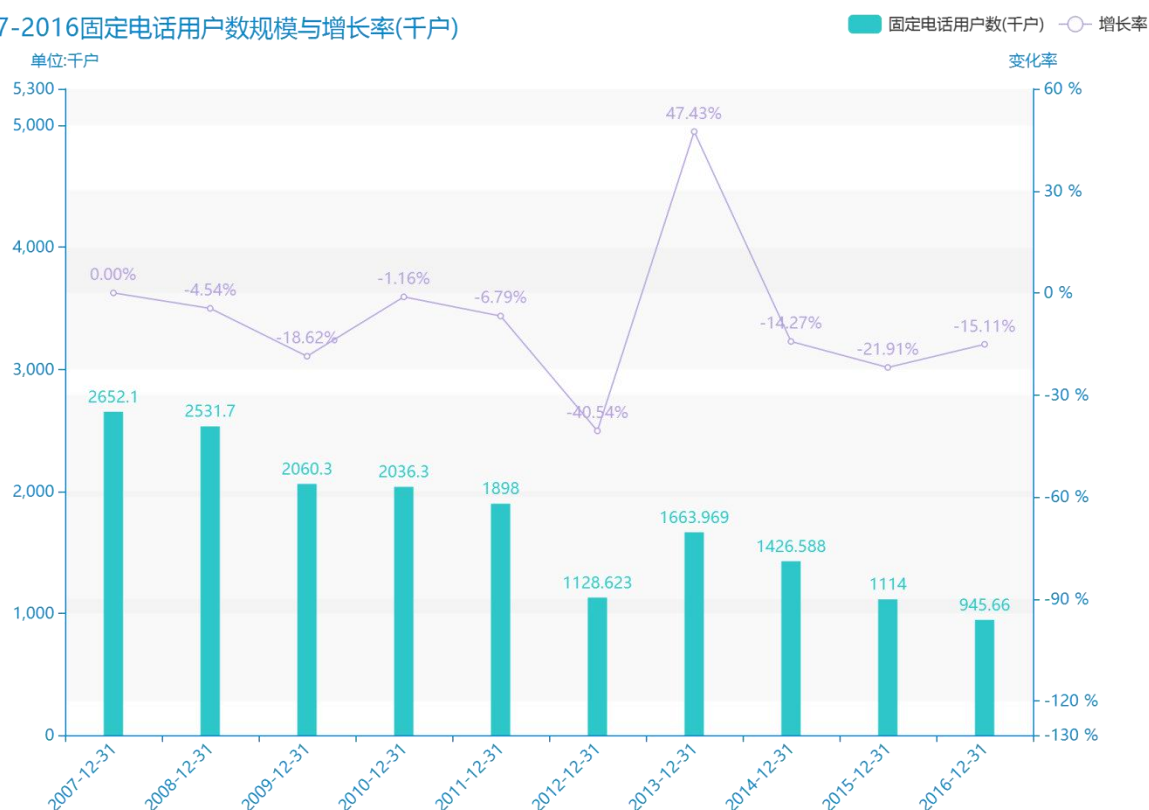

随着社会的发展，潍坊市的固定电话用户数越来越收到广大民众的关注，统计局最新得出的统计数据如下。从宏观的数据大体来看，****期间，潍坊市的固定电话用户数平均值为****千户。从数据的峰值和谷值可以具体看出，在这几年中，我国潍坊市的固定电话用户数最大值曾达到****千户，最小值曾达到****千户。****，潍坊市的固定电话用户数的值为****千户，该指标在****同期为****千户。与****同期相比****了****千户，同比*****，****规模较为****，增长率较上一年度*****%。平均增长率为****，其中增长率最大可以达到****。根据****中潍坊市的固定电话用户数的统计数据，从变化率的角度来看，我们可以从大体上看出，自从****以来，潍坊市的固定电话用户数经历了一定程度的****，****相比于****，****了****千户。

相较于全国各省份同期数据，****潍坊市的固定电话用户数处于****的位置，其规模在统计的****个省市（除港澳台）中位列第****，同期固定电话用户数排名前五的是****，排名最后五位的是****。潍坊市的固定电话用户数比全国平均水平*****千户，与排名首位的****相差****千户。而对于最近一期的增长率来说，增长率排名前五的城市是****，排名最后五名的是****。其中，潍坊市的固定电话用户数的增长率排在第****的位置。

2007-2016固定电话用户数规模与增长率(千户)