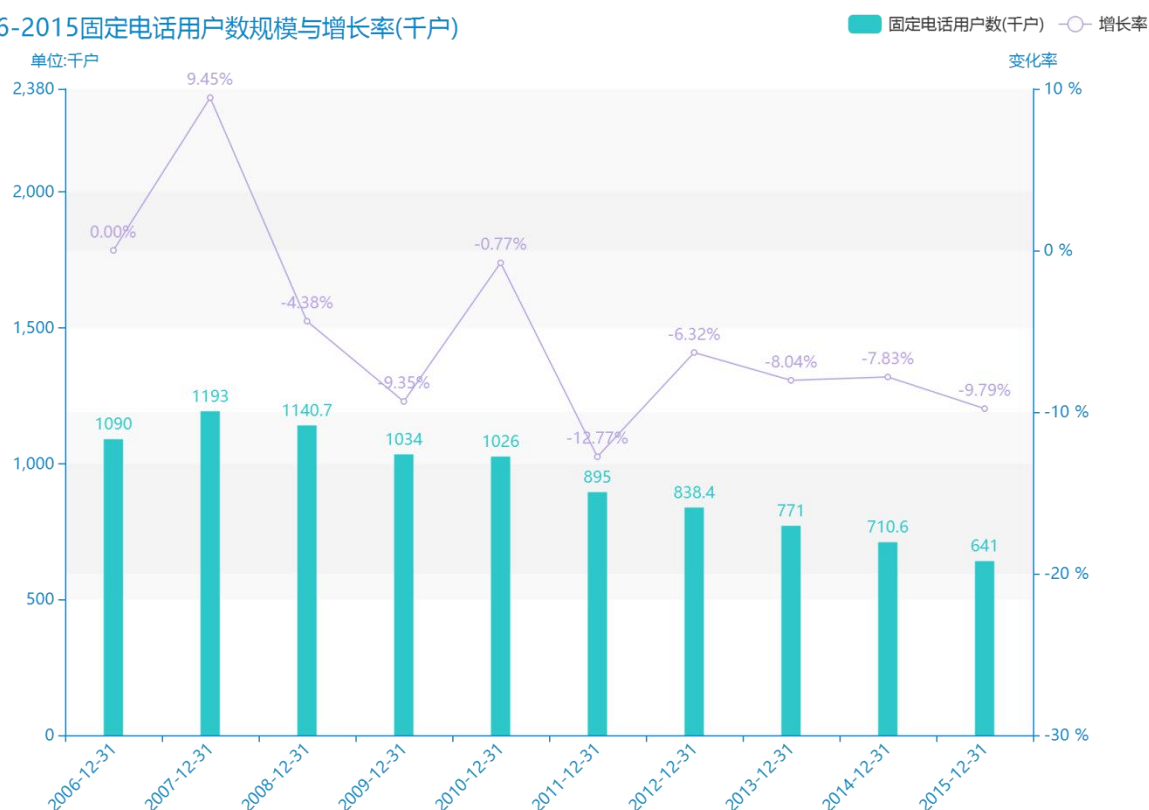

随着社会的发展，茂名市的固定电话用户数越来越收到广大民众的关注，统计局最新得出的统计数据如下。从宏观的数据大体来看，****期间，茂名市的固定电话用户数平均值为****千户。从数据的峰值和谷值可以具体看出，在这几年中，我国茂名市的固定电话用户数最大值曾达到****千户，最小值曾达到****千户。****，茂名市的固定电话用户数的值为****千户，该指标在****同期为****千户。与****同期相比****了****千户，同比*****，****规模较为****，增长率较上一年度*****%。平均增长率为****，其中增长率最大可以达到****。根据****中茂名市的固定电话用户数的统计数据，从变化率的角度来看，我们可以从大体上看出，自从****以来，茂名市的固定电话用户数经历了一定程度的****，****相比于****，****了****千户。

相较于全国各省份同期数据，****茂名市的固定电话用户数处于****的位置，其规模在统计的****个省市（除港澳台）中位列第****，同期固定电话用户数排名前五的是****，排名最后五位的是****。茂名市的固定电话用户数比全国平均水平*****千户，与排名首位的****相差****千户。而对于最近一期的增长率来说，增长率排名前五的城市是****，排名最后五名的是****。其中，茂名市的固定电话用户数的增长率排在第****的位置。

2006-2015固定电话用户数规模与增长率(千户)