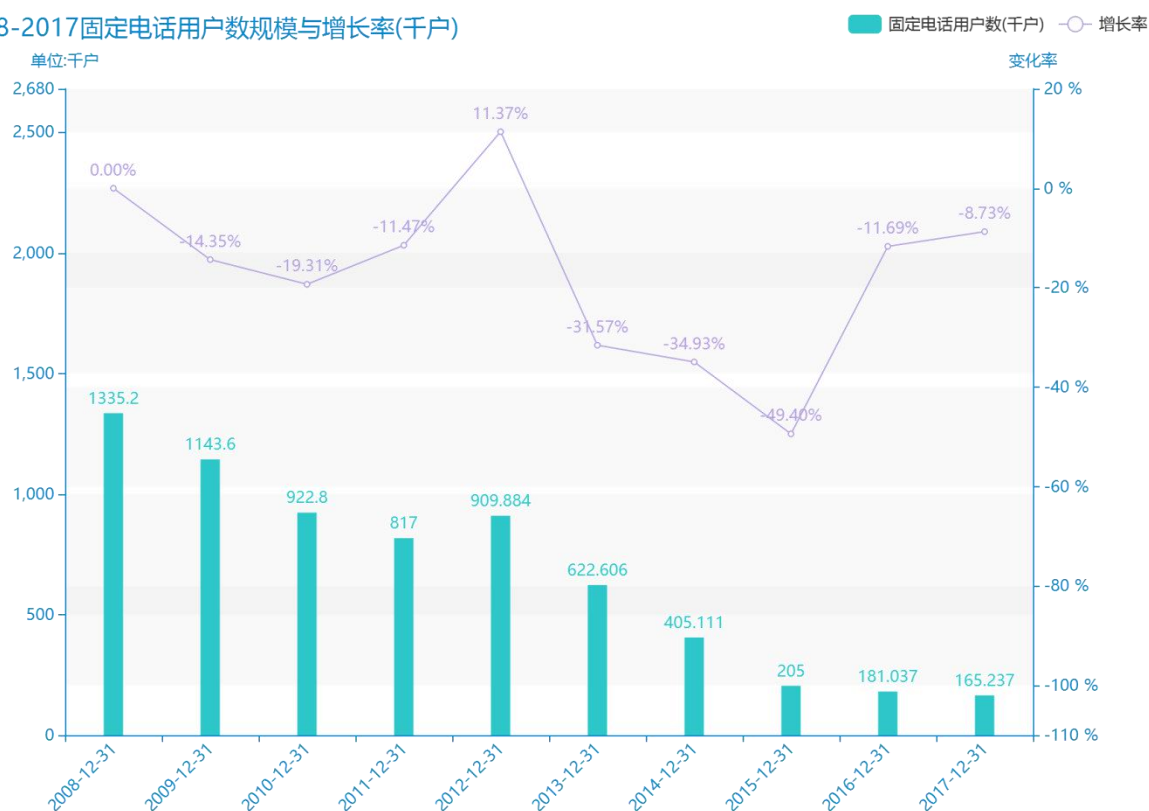

据最新统计局数据统计资料，****，菏泽市的固定电话用户数的数据达到了****千户，该指标在****同期的数据为****千户，与****同期相比****了****千户，同比****，****规模****，增长率较上一年度****%。根据****中菏泽市的固定电话用户数的统计数据，我们可以很直观的看出，自从****以来，菏泽市的固定电话用户数经历了一定程度的****，****相比于****，****了****千户。****期间，菏泽市的固定电话用户数平均值为****千户。同时，由具体数据可知，在这几年中，我国菏泽市的固定电话用户数最大值曾达到****千户，最小值曾达到****千户。平均增长率为****，其中增长率最大可以达到****。

相较于全国各省份同期数据，****菏泽市的固定电话用户数处于****的位置，其规模在统计的****个省市（除港澳台）中位列第****，同期固定电话用户数排名前五的是****，排名最后五位的是****。菏泽市的固定电话用户数比全国平均水平****千户，与排名首位的****相差****千户。而对于最近一期的增长率来说，增长率排名前五的城市是****，排名最后五名的是****。其中，菏泽市的固定电话用户数的增长率排在第****的位置。

2008-2017固定电话用户数规模与增长率(千户)