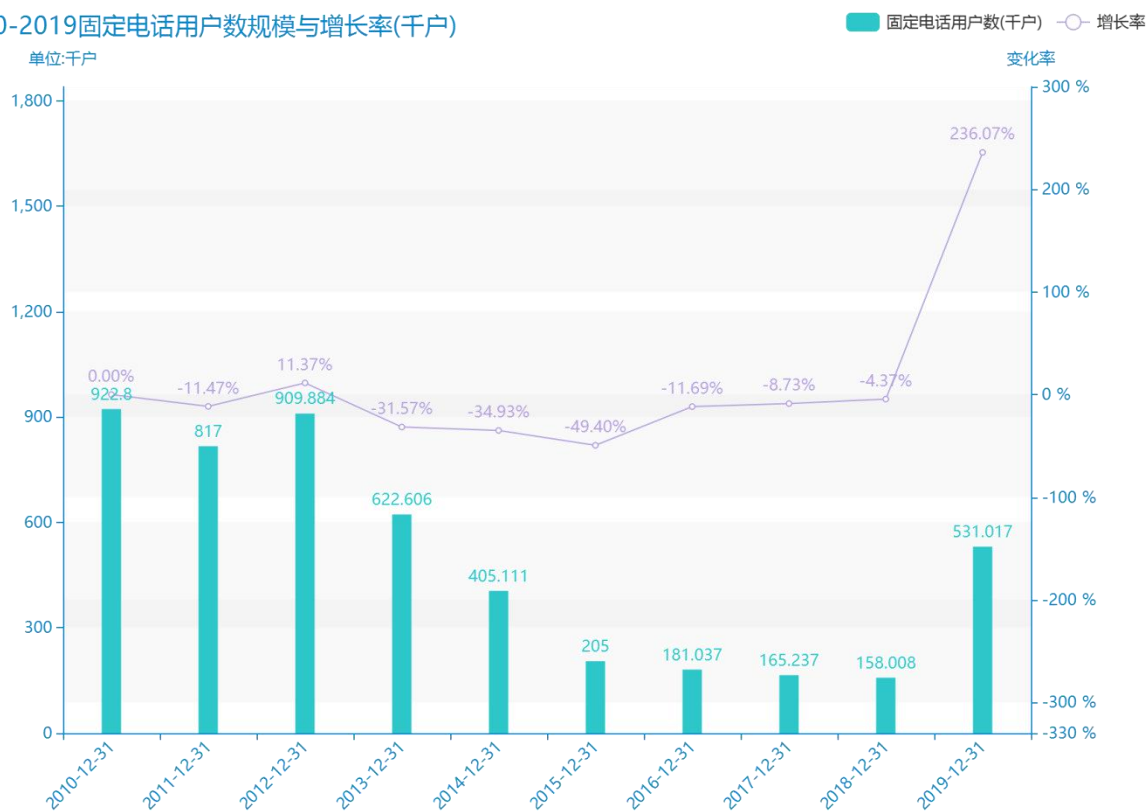

从具体数据来看，****菏泽市的固定电话用户数为****千户，该指标在****同期为****千户，与****同期相比****了****千户，同比****，****规模****，增长率较上一年度****%。****期间，菏泽市的固定电话用户数由****千户变为****千户，菏泽市的固定电话用户数平均值为****千户，平均增长率为****，****年增长最快，增长率为****；****年增长最慢，增长率为****。

相较于全国各省份同期数据，****菏泽市的固定电话用户数处于****的位置，其规模在统计的****个省市（除港澳台）中位列第****，同期固定电话用户数排名前五的是****，排名最后五位的是****。菏泽市的固定电话用户数比全国平均水平****千户，与排名首位的****相差****千户。而对于最近一期的增长率来说，增长率排名前五的城市是****，排名最后五名的是****。其中，菏泽市的固定电话用户数的增长率排在第****的位置。

2010-2019固定电话用户数规模与增长率(千户)