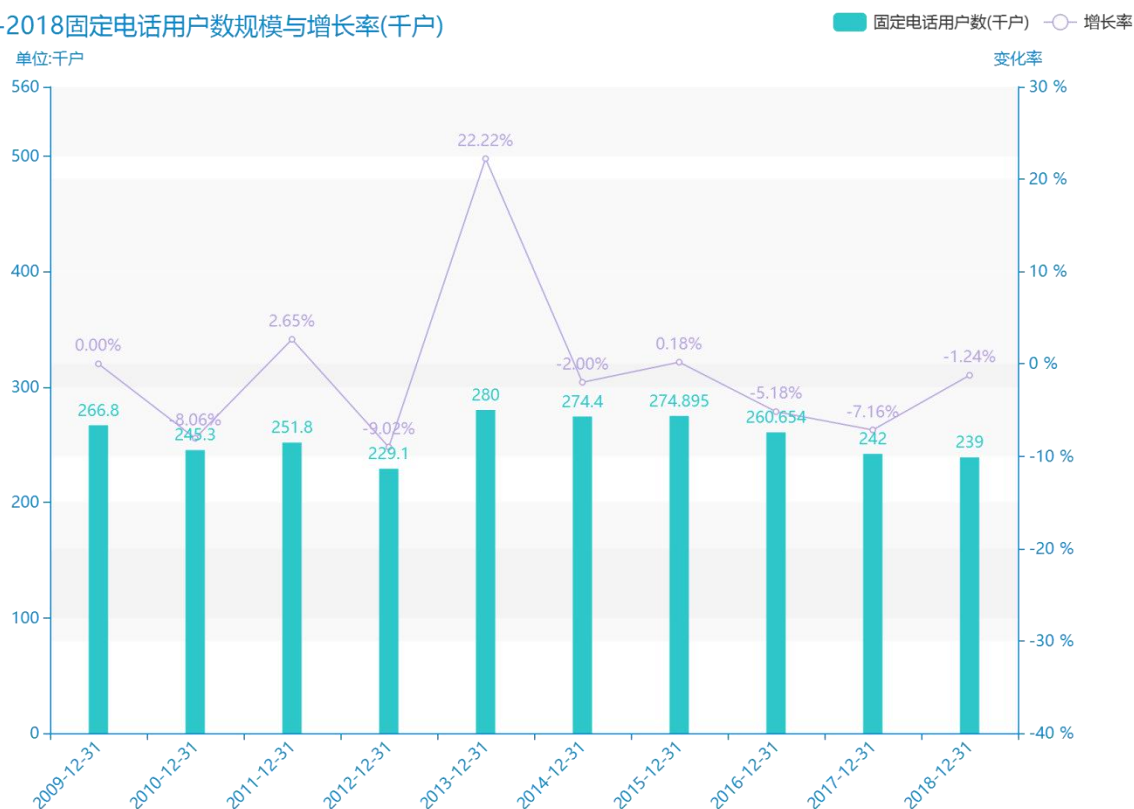

随着经济社会的发展，在大数据的社会，人们对萍乡市的固定电话用户数的关注程度也越来越高。从平均值角度来讲，在****，萍乡市的固定电话用户数平均值为****千户。****，萍乡市的固定电话用户数为****千户，该指标在****同期为****千户。与****同期相比****了****千户，同比****，****规模较为****，增长率较上一年度****%。平均增长率为****，其中增长率最大可以达到****。根据****中萍乡市的固定电话用户数的统计数据，从变化率的角度来看，可以直观的得出，自从****以来，萍乡市的固定电话用户数经历了一定程度的****，****相比于****，****了****千户。

相较于全国各省份同期数据，****萍乡市的固定电话用户数处于****的位置，其规模在统计的****个省市（除港澳台）中位列第****，同期固定电话用户数排名前五的是****，排名最后五位的是****。萍乡市的固定电话用户数比全国平均水平****千户，与排名首位的****相差****千户。而对于最近一期的增长率来说，增长率排名前五的城市是****，排名最后五名的是****。其中，萍乡市的固定电话用户数的增长率排在第****的位置。

2009-2018固定电话用户数规模与增长率(千户)