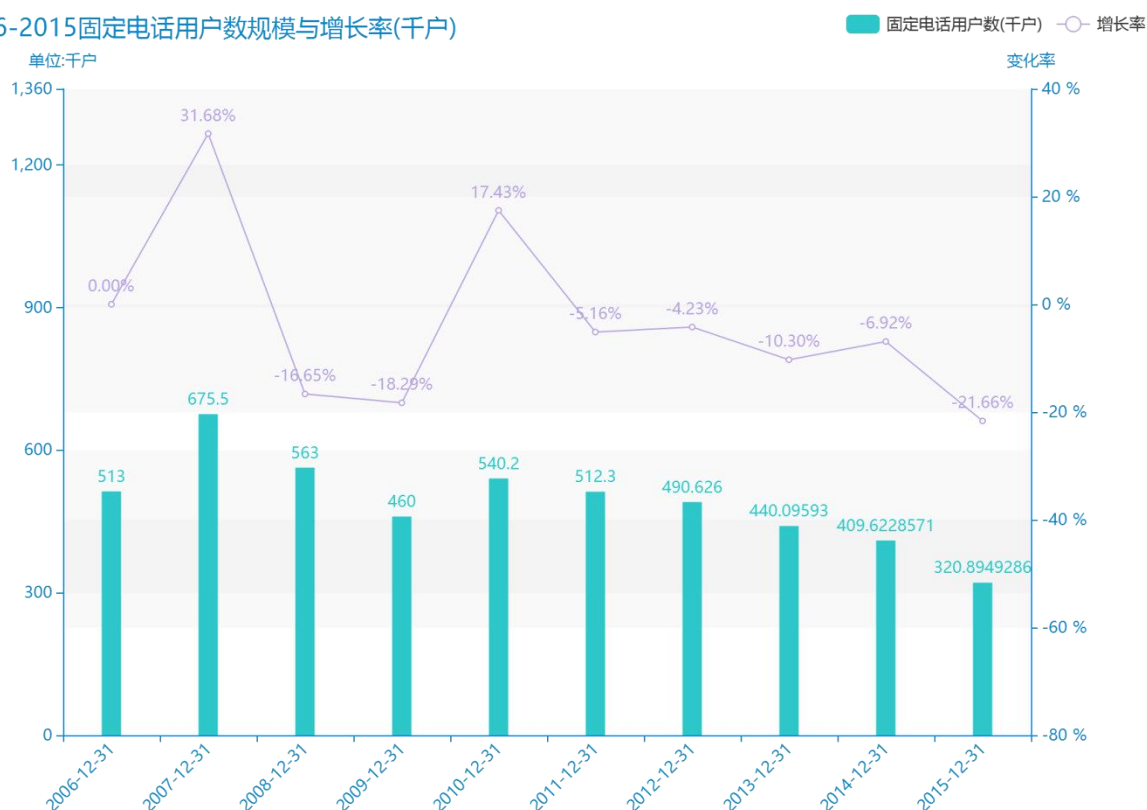

随着社会的发展，辽阳市的固定电话用户数越来越收到广大民众的关注，统计局最新得出的统计数据如下。从宏观的数据大体来看，****期间，辽阳市的固定电话用户数平均值为****千户。从数据的峰值和谷值可以具体看出，在这几年中，我国辽阳市的固定电话用户数最大值曾达到****千户，最小值曾达到****千户。****，辽阳市的固定电话用户数的值为****千户，该指标在****同期为****千户。与****同期相比****了****千户，同比*****，****规模较为****，增长率较上一年度*****%。平均增长率为****，其中增长率最大可以达到****。根据****中辽阳市的固定电话用户数的统计数据，从变化率的角度来看，我们可以从大体上看出，自从****以来，辽阳市的固定电话用户数经历了一定程度的****，****相比于****，****了****千户。

相较于全国各省份同期数据，****辽阳市的固定电话用户数处于****的位置，其规模在统计的****个省市（除港澳台）中位列第****，同期固定电话用户数排名前五的是****，排名最后五位的是****。辽阳市的固定电话用户数比全国平均水平*****千户，与排名首位的****相差****千户。而对于最近一期的增长率来说，增长率排名前五的城市是****，排名最后五名的是****。其中，辽阳市的固定电话用户数的增长率排在第****的位置。

2006-2015固定电话用户数规模与增长率(千户)