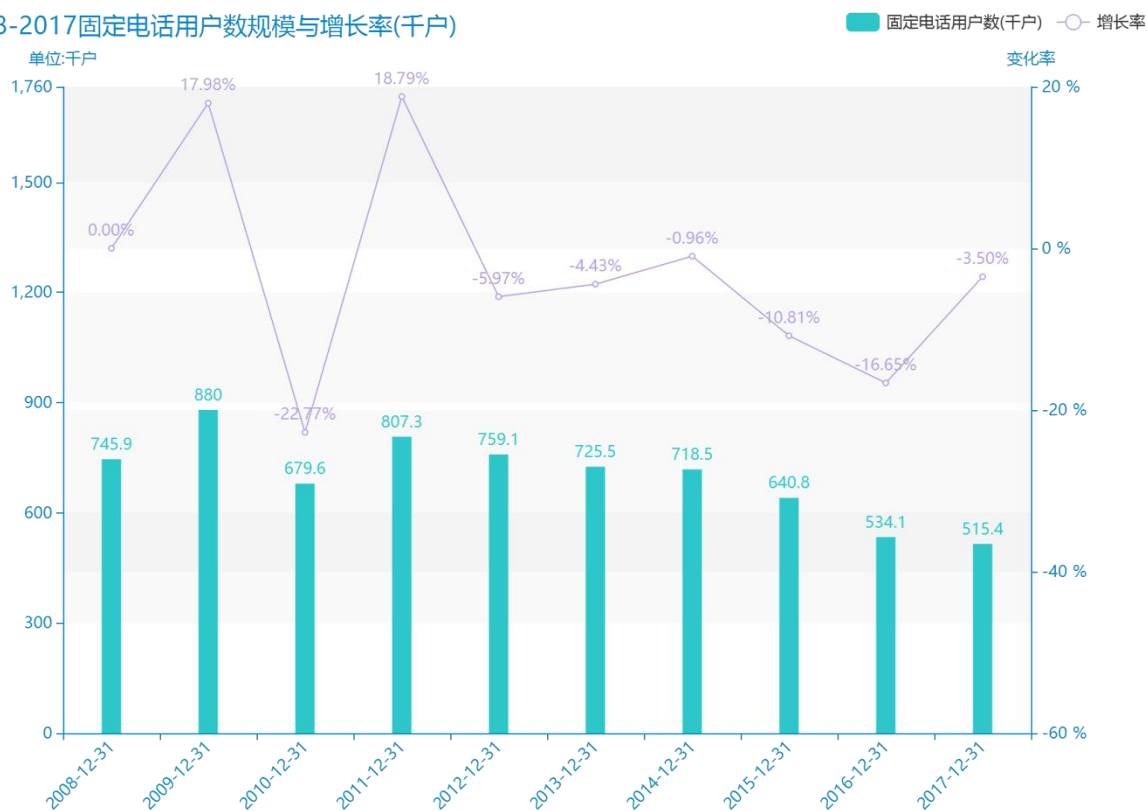

与历史数据相比，****遵义市的固定电话用户数为****千户，该指标在****同期为****千户，与****同期相比****了****千户，同比****，****规模****，增长率较上一年度****%。****间，遵义市的固定电话用户数由****千户变为****千户，遵义市的固定电话用户数平均值为****千户，平均增长率为****，****年增长最快，增长率为****；****年增长最慢，增长率为****。

与全国各省份同期数据横向对比，****遵义市的固定电话用户数处于****的位置，其规模在统计的****个省市（除港澳台）中位列第****，同期固定电话用户数排名前五的是****，排名最后五位的是****。遵义市的固定电话用户数比全国平均水平****千户，与排名首位的****相差****千户。而对于最近一期的增长率来说，增长率排名前五的城市是****，排名最后五名的是****。其中，遵义市的固定电话用户数的增长率排在第****的位置。

2008-2017固定电话用户数规模与增长率(千户)