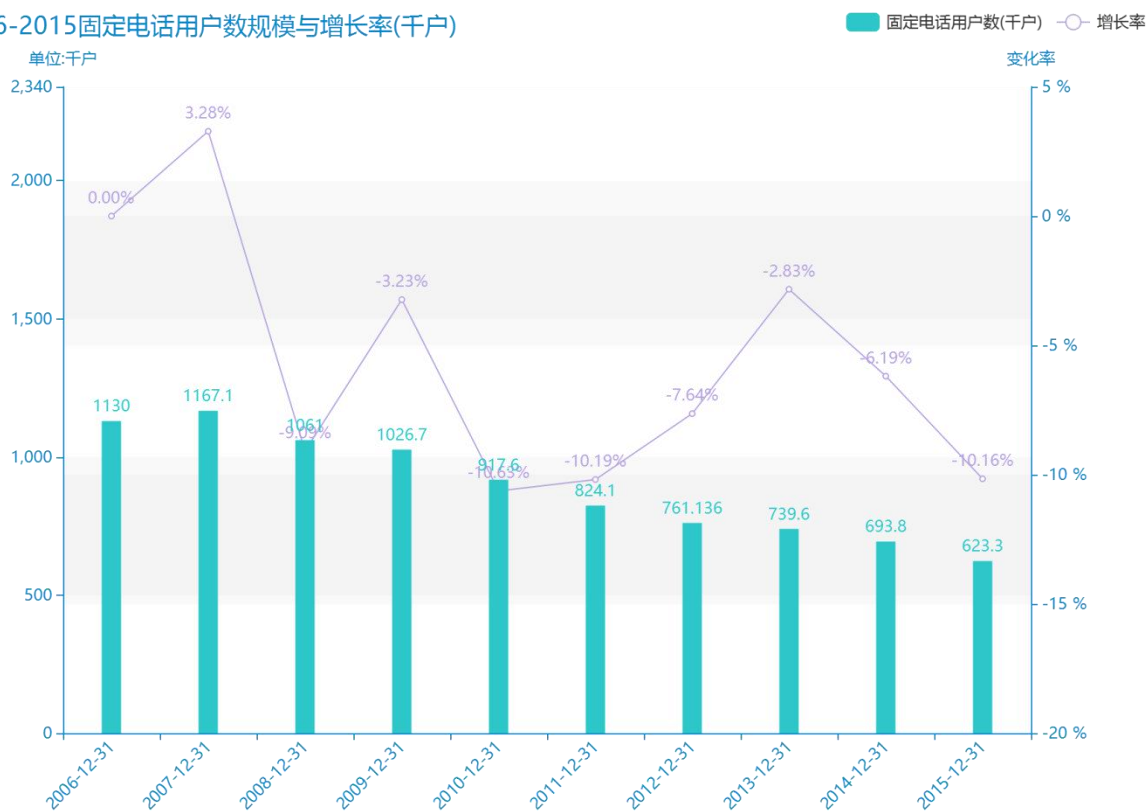

从具体数据来看，****邵阳市的固定电话用户数为****千户，该指标在****同期为****千户，与****同期相比****了****千户，同比****，****规模****，增长率较上一年度****%。****期间，邵阳市的固定电话用户数由****千户变为****千户，邵阳市的固定电话用户数平均值为****千户，平均增长率为****，****年增长最快，增长率为****；****年增长最慢，增长率为****。

相较于全国各省份同期数据，****邵阳市的固定电话用户数处于****的位置，其规模在统计的****个省市（除港澳台）中位列第****，同期固定电话用户数排名前五的是****，排名最后五位的是****。邵阳市的固定电话用户数比全国平均水平****千户，与排名首位的****相差****千户。而对于最近一期的增长率来说，增长率排名前五的城市是****，排名最后五名的是****。其中，邵阳市的固定电话用户数的增长率排在第****的位置。

2006-2015固定电话用户数规模与增长率(千户)