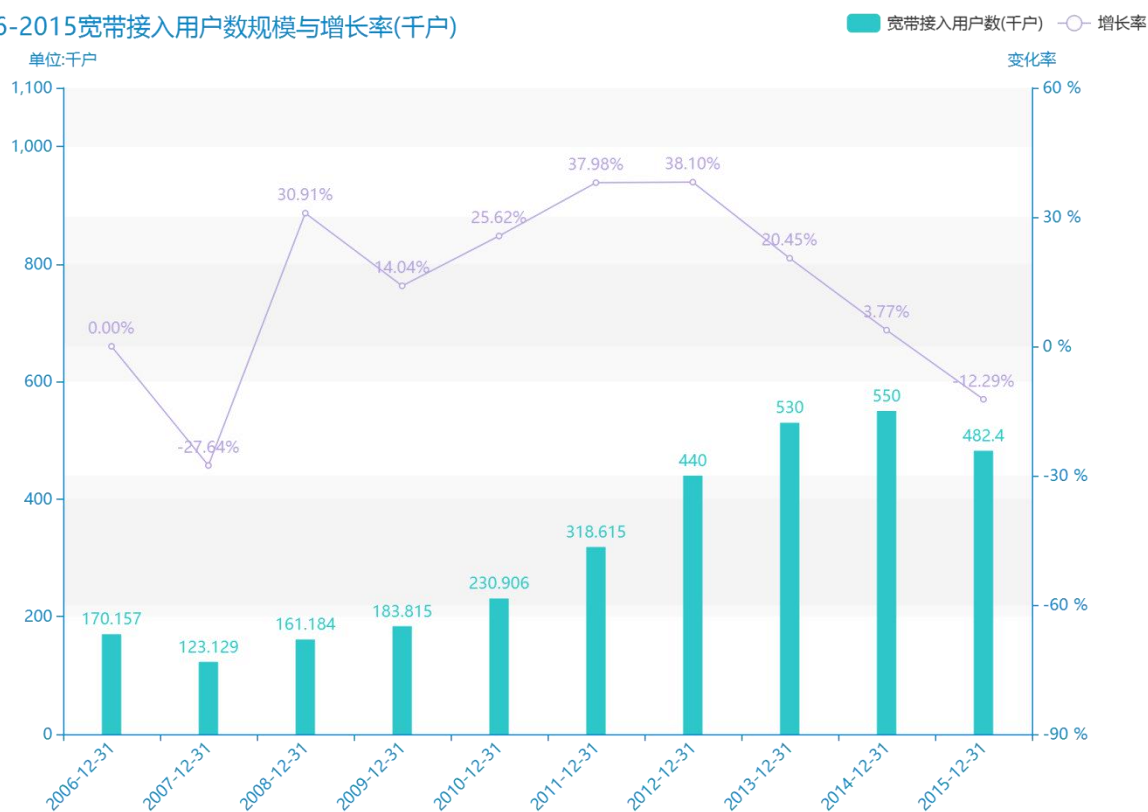

由最近获得的对三明市的宽带接入用户数的统计结果可知，****，三明市的宽带接入用户数的数据达到了****千户，该指标在****同期的数据为****千户。与****同期相比****了****千户，同比****，****规模较为****，增长率较上一年度****%。平均增长率为****，其中增长率最大可以达到****。根据****中三明市的宽带接入用户数的统计数据，可以准确的看出，自从****以来，三明市的宽带接入用户数经历了一定程度的****，****相比于****，****了****千户。同时，还值得注意的是，****期间，三明市的宽带接入用户数平均值为****千户。同时，由具体数据可知，在这几年中，我国三明市的宽带接入用户数最大值曾达到****千户，最小值曾达到****千户。

相较于全国各省份同期数据，****三明市的宽带接入用户数处于****的位置，其规模在统计的****个省市（除港澳台）中位列第****，同期宽带接入用户数排名前五的是****，排名最后五位的是****。三明市的宽带接入用户数比全国平均水平****千户，与排名首位的****相差****千户。而对于最近一期的增长率来说，增长率排名前五的城市是****，排名最后五名的是****。其中，三明市的宽带接入用户数的增长率排在第****的位置。

2006-2015宽带接入用户数规模与增长率(千户)