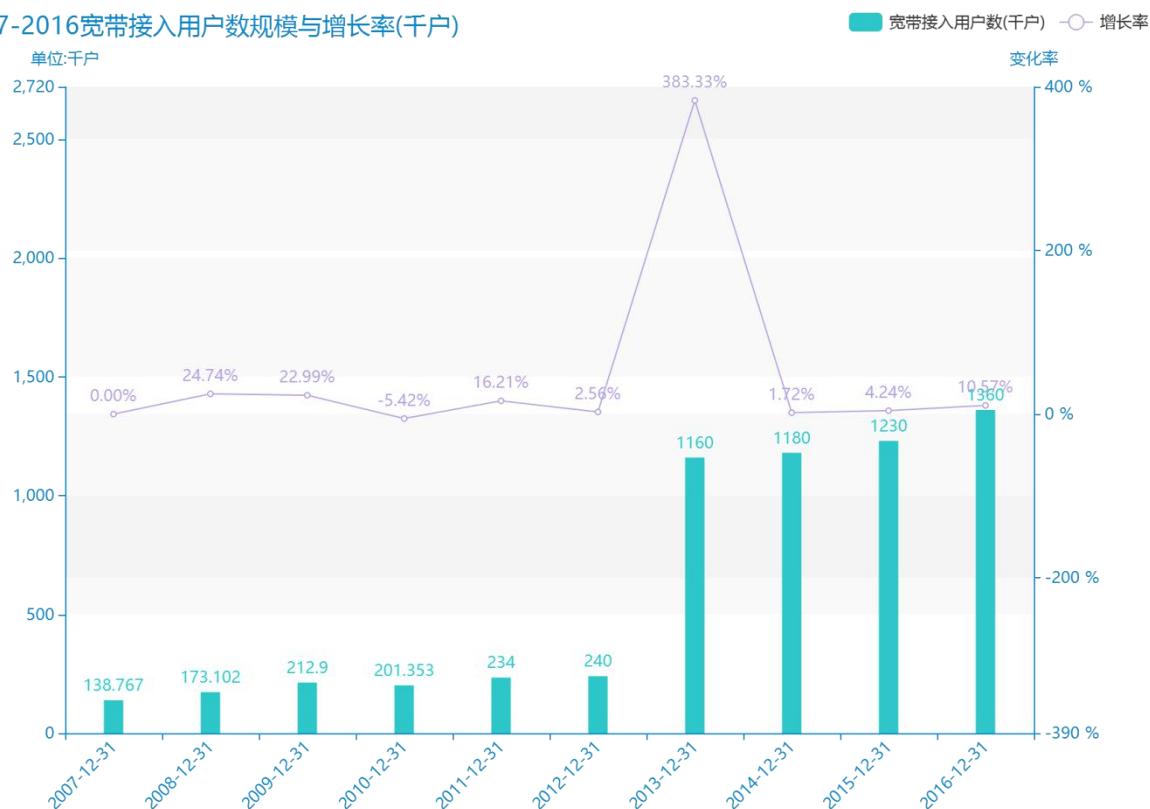

随着社会的发展，三门峡市的宽带接入用户数越来越收到广大民众的关注，统计局最新得出的统计数据如下。从宏观的数据大体来看，****期间，三门峡市的宽带接入用户数平均值为****千户。从数据的峰值和谷值可以具体看出，在这几年中，我国三门峡市的宽带接入用户数最大值曾达到****千户，最小值曾达到****千户。****，三门峡市的宽带接入用户数的值为****千户，该指标在****同期为****千户。与****同期相比****了****千户，同比*****，****规模较为****，增长率较上一年度*****%。平均增长率为****，其中增长率最大可以达到****。根据****中三门峡市的宽带接入用户数的统计数据，从变化率的角度来看，我们可以从大体上看出，自从****以来，三门峡市的宽带接入用户数经历了一定程度的****，****相比于****，****了****千户。

相较于全国各省份同期数据，****三门峡市的宽带接入用户数处于****的位置，其规模在统计的****个省市（除港澳台）中位列第****，同期宽带接入用户数排名前五的是****，排名最后五位的是****。三门峡市的宽带接入用户数比全国平均水平*****千户，与排名首位的****相差****千户。而对于最近一期的增长率来说，增长率排名前五的城市是****，排名最后五名的是****。其中，三门峡市的宽带接入用户数的增长率排在第****的位置。

2007-2016宽带接入用户数规模与增长率(千户)