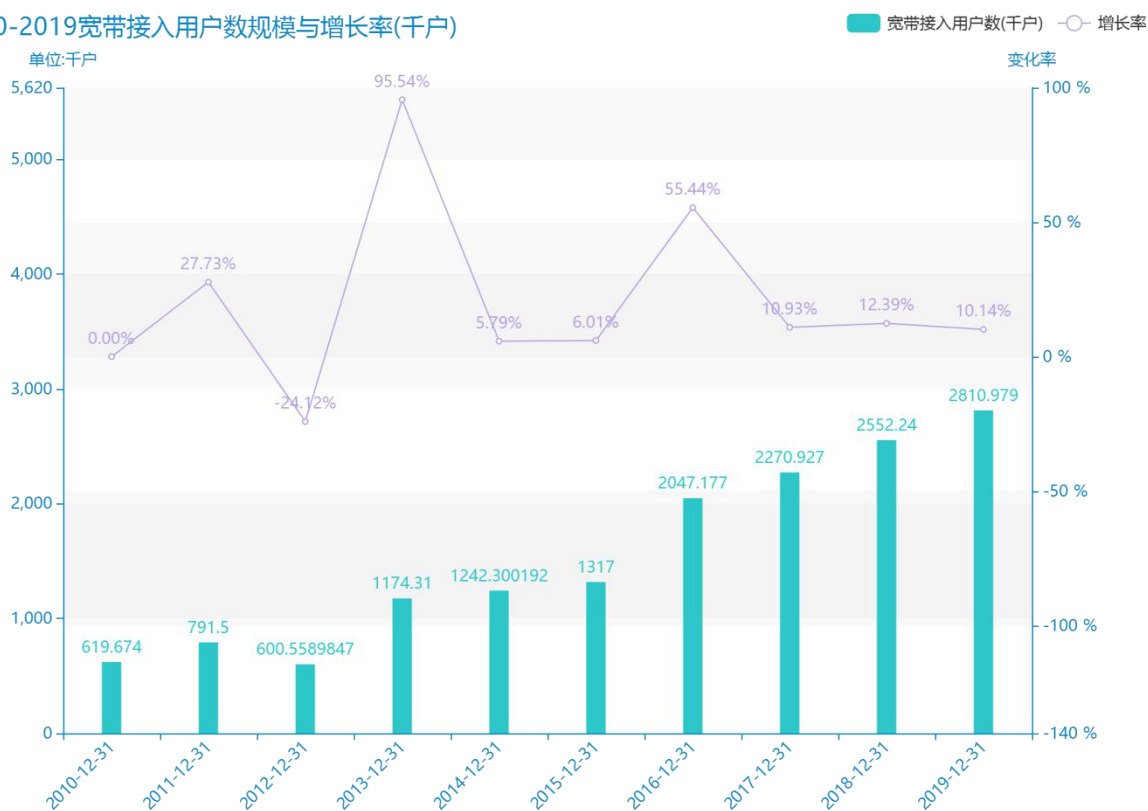

据最新统计局数据统计资料，****，临沂市的宽带接入用户数的数据达到了****千户，该指标在****同期的数据为****千户，与****同期相比****了****千户，同比****，****规模****，增长率较上一年度****%。根据****中临沂市的宽带接入用户数的统计数据，我们可以很直观的看出，自从****以来，临沂市的宽带接入用户数经历了一定程度的****，****相比于****，****了****千户。****期间，临沂市的宽带接入用户数平均值为****千户。同时，由具体数据可知，在这几年中，我国临沂市的宽带接入用户数最大值曾达到****千户，最小值曾达到****千户。平均增长率为****，其中增长率最大可以达到****。

相较于全国各省份同期数据，****临沂市的宽带接入用户数处于****的位置，其规模在统计的****个省市（除港澳台）中位列第****，同期宽带接入用户数排名前五的是****，排名最后五位的是****。临沂市的宽带接入用户数比全国平均水平****千户，与排名首位的****相差****千户。而对于最近一期的增长率来说，增长率排名前五的城市是****，排名最后五名的是****。其中，临沂市的宽带接入用户数的增长率排在第****的位置。

2010-2019宽带接入用户数规模与增长率(千户)