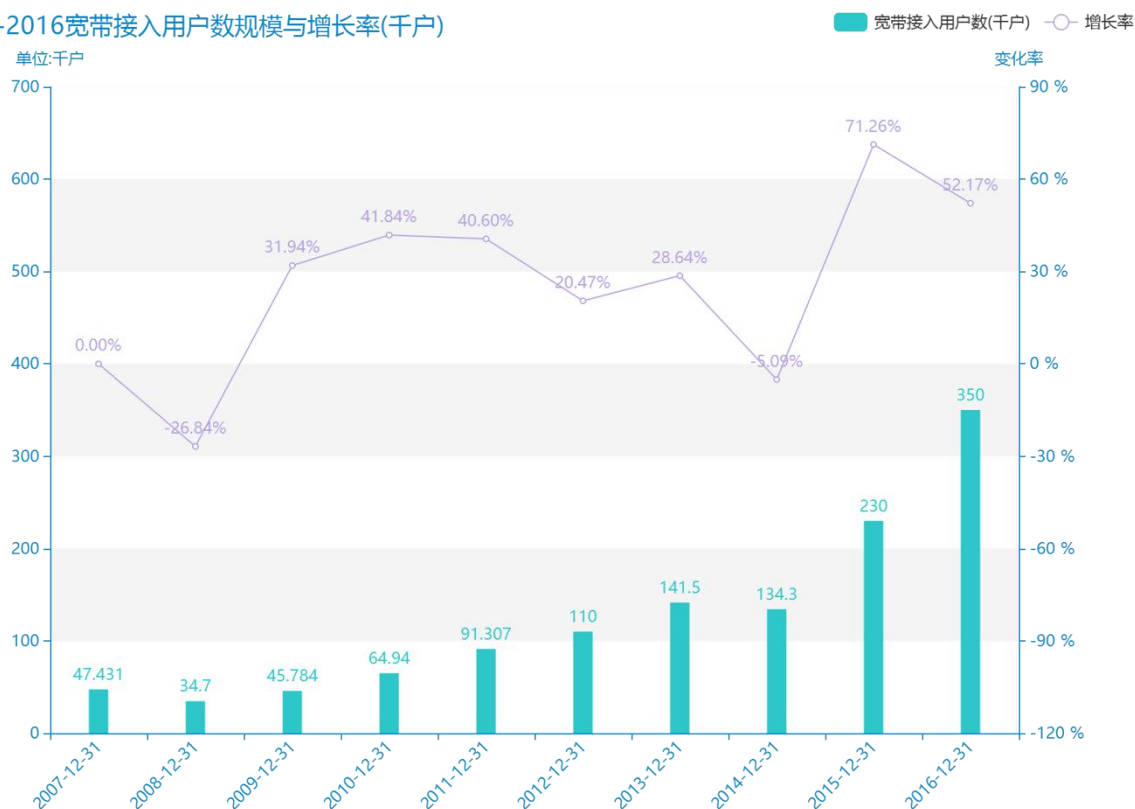

随着社会的发展，临沧市的宽带接入用户数越来越收到广大民众的关注，统计局最新得出的统计数据如下。从宏观的数据大体来看，****期间，临沧市的宽带接入用户数平均值为****千户。从数据的峰值和谷值可以具体看出，在这几年中，我国临沧市的宽带接入用户数最大值曾达到****千户，最小值曾达到****千户。****，临沧市的宽带接入用户数的值为****千户，该指标在****同期为****千户。与****同期相比****了****千户，同比*****，****规模较为****，增长率较上一年度*****%。平均增长率为****，其中增长率最大可以达到****。根据****中临沧市的宽带接入用户数的统计数据，从变化率的角度来看，我们可以从大体上看出，自从****以来，临沧市的宽带接入用户数经历了一定程度的****，****相比于****，****了****千户。

相较于全国各省份同期数据，****临沧市的宽带接入用户数处于****的位置，其规模在统计的****个省市（除港澳台）中位列第****，同期宽带接入用户数排名前五的是****，排名最后五位的是****。临沧市的宽带接入用户数比全国平均水平*****千户，与排名首位的****相差****千户。而对于最近一期的增长率来说，增长率排名前五的城市是****，排名最后五名的是****。其中，临沧市的宽带接入用户数的增长率排在第****的位置。

2007-2016宽带接入用户数规模与增长率(千户)