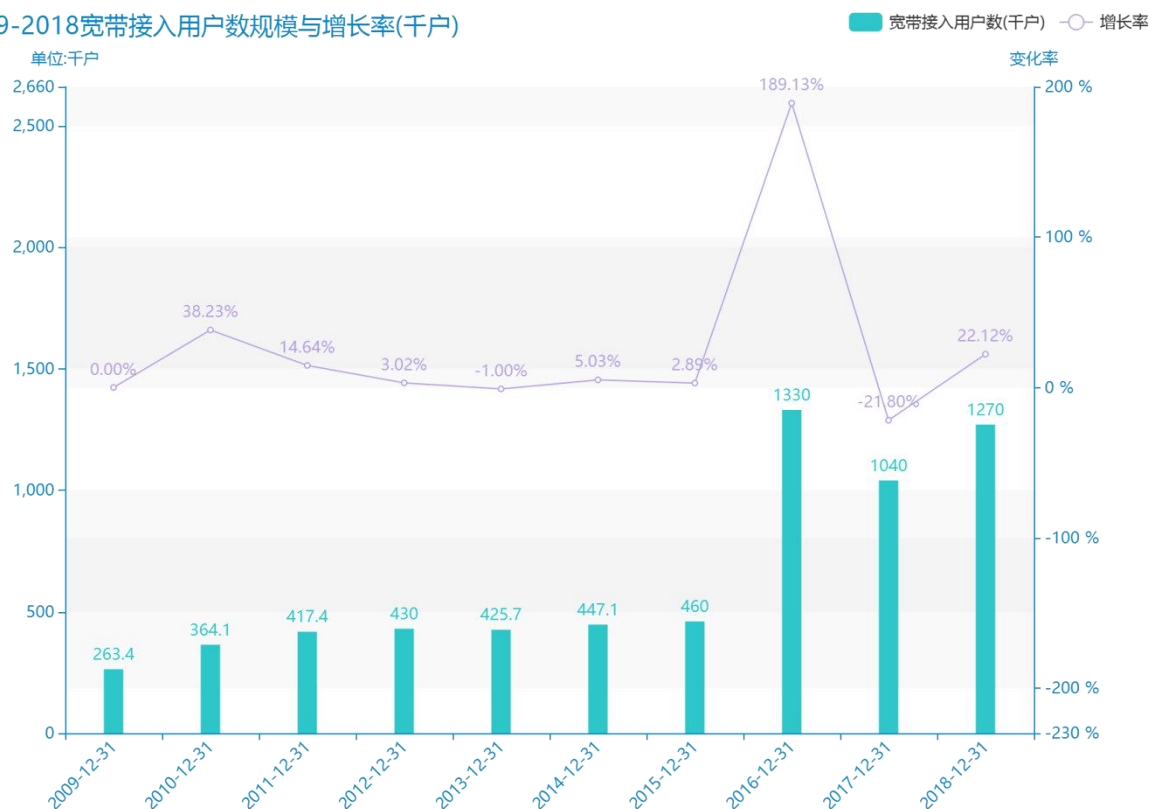

随着社会的发展，信阳市的宽带接入用户数越来越收到广大民众的关注，统计局最新得出的统计数据如下。从宏观的数据大体来看，****期间，信阳市的宽带接入用户数平均值为****千户。从数据的峰值和谷值可以具体看出，在这几年中，我国信阳市的宽带接入用户数最大值曾达到****千户，最小值曾达到****千户。****，信阳市的宽带接入用户数的值为****千户，该指标在****同期为****千户。与****同期相比****了****千户，同比*****，****规模较为****，增长率较上一年度*****%。平均增长率为****，其中增长率最大可以达到****。根据****中信阳市的宽带接入用户数的统计数据，从变化率的角度来看，我们可以从大体上看出，自从****以来，信阳市的宽带接入用户数经历了一定程度的****，****相比于****，****了****千户。

相较于全国各省份同期数据，****信阳市的宽带接入用户数处于****的位置，其规模在统计的****个省市（除港澳台）中位列第****，同期宽带接入用户数排名前五的是****，排名最后五位的是****。信阳市的宽带接入用户数比全国平均水平*****千户，与排名首位的****相差****千户。而对于最近一期的增长率来说，增长率排名前五的城市是****，排名最后五名的是****。其中，信阳市的宽带接入用户数的增长率排在第****的位置。

2009-2018宽带接入用户数规模与增长率(千户)