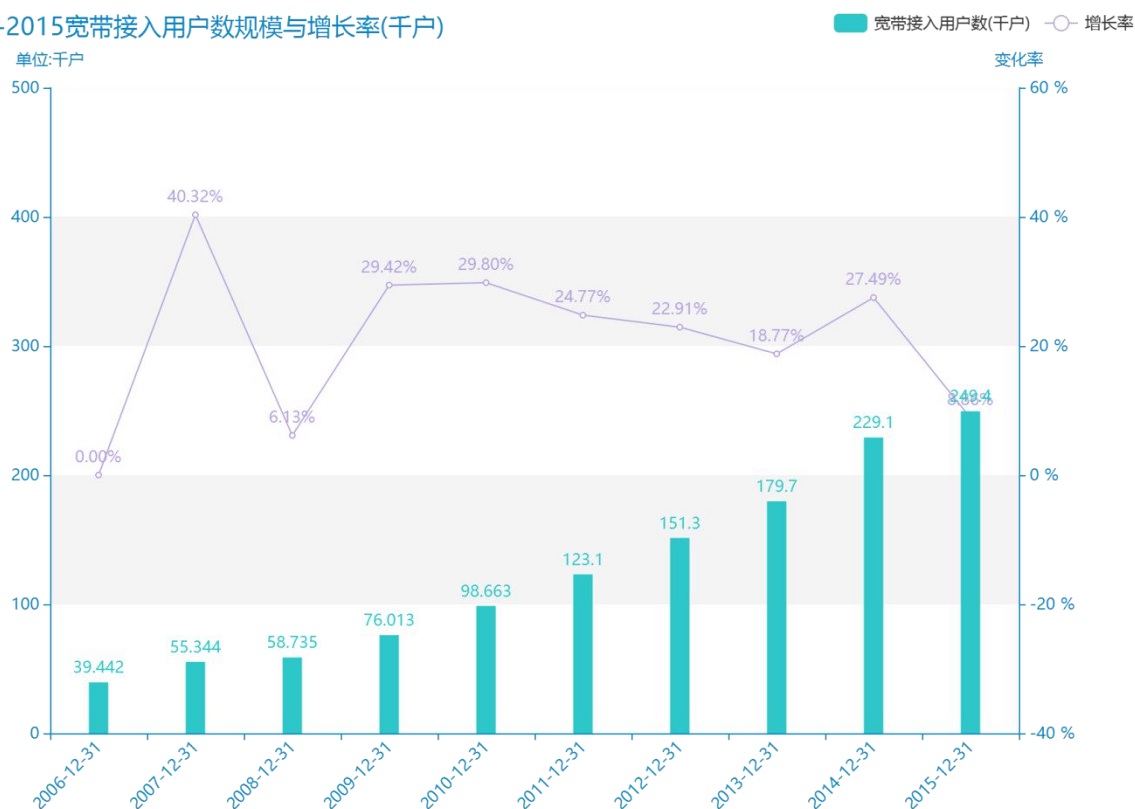

随着经济社会的发展，在大数据的社会，人们对六盘水市的宽带接入用户数的关注程度也越来越高。从平均值角度来讲，在****，六盘水市的宽带接入用户数平均值为****千户。****，六盘水市的宽带接入用户数为****千户，该指标在****同期为****千户。与****同期相比****了****千户，同比****，****规模较为****，增长率较上一年度****%。平均增长率为****，其中增长率最大可以达到****。根据****中六盘水市的宽带接入用户数的统计数据，从变化率的角度来看，可以直观的得出，自从****以来，六盘水市的宽带接入用户数经历了一定程度的****，****相比于****，****了****千户。

相较于全国各省份同期数据，****六盘水市的宽带接入用户数处于****的位置，其规模在统计的****个省市（除港澳台）中位列第****，同期宽带接入用户数排名前五的是****，排名最后五位的是****。六盘水市的宽带接入用户数比全国平均水平****千户，与排名首位的****相差****千户。而对于最近一期的增长率来说，增长率排名前五的城市是****，排名最后五名的是****。其中，六盘水市的宽带接入用户数的增长率排在第****的位置。

2006-2015宽带接入用户数规模与增长率(千户)