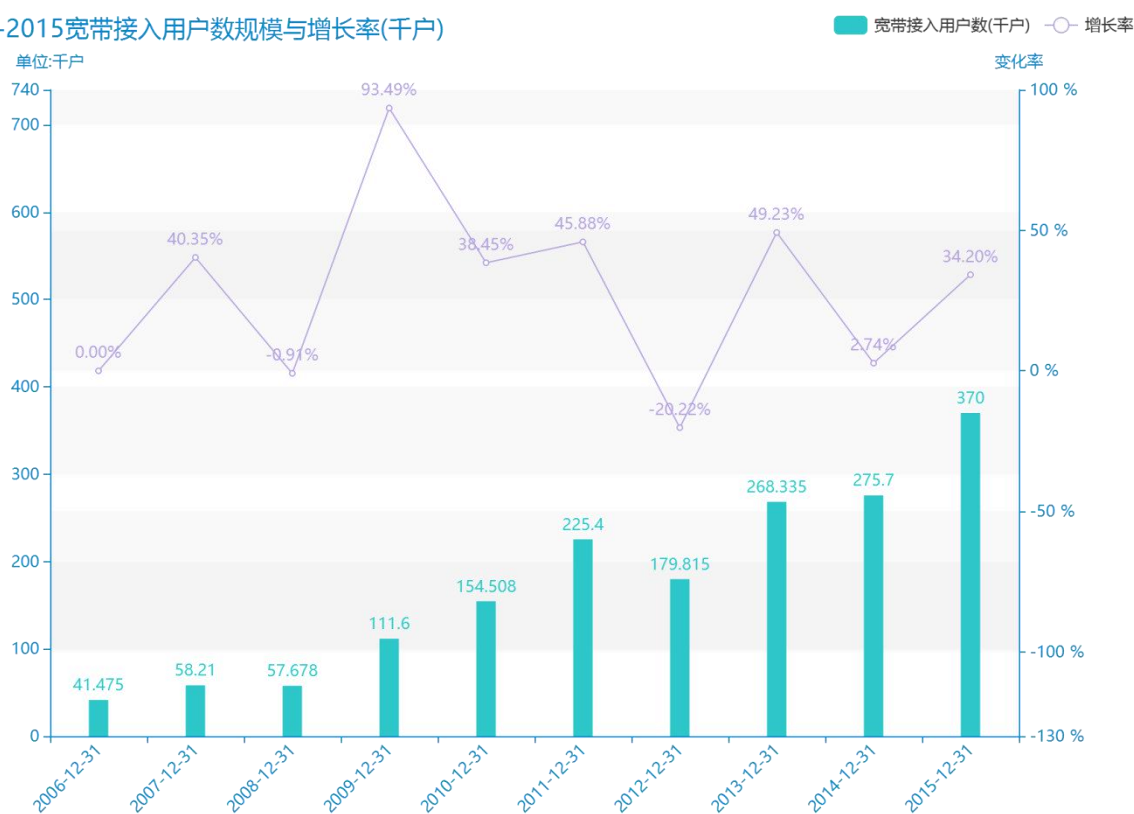

由最近获得的对北海市的宽带接入用户数的统计结果可知，****，北海市的宽带接入用户数的数据达到了****千户，该指标在****同期的数据为****千户。与****同期相比****了****千户，同比****，****规模较为****，增长率较上一年度****%。平均增长率为****，其中增长率最大可以达到****。根据****中北海市的宽带接入用户数的统计数据，可以准确的看出，自从****以来，北海市的宽带接入用户数经历了一定程度的****，****相比于****，****了****千户。同时，还值得注意的是，****期间，北海市的宽带接入用户数平均值为****千户。同时，由具体数据可知，在这几年中，我国北海市的宽带接入用户数最大值曾达到****千户，最小值曾达到****千户。

相较于全国各省份同期数据，****北海市的宽带接入用户数处于****的位置，其规模在统计的****个省市（除港澳台）中位列第****，同期宽带接入用户数排名前五的是****，排名最后五位的是****。北海市的宽带接入用户数比全国平均水平****千户，与排名首位的****相差****千户。而对于最近一期的增长率来说，增长率排名前五的城市是****，排名最后五名的是****。其中，北海市的宽带接入用户数的增长率排在第****的位置。

2006-2015宽带接入用户数规模与增长率(千户)