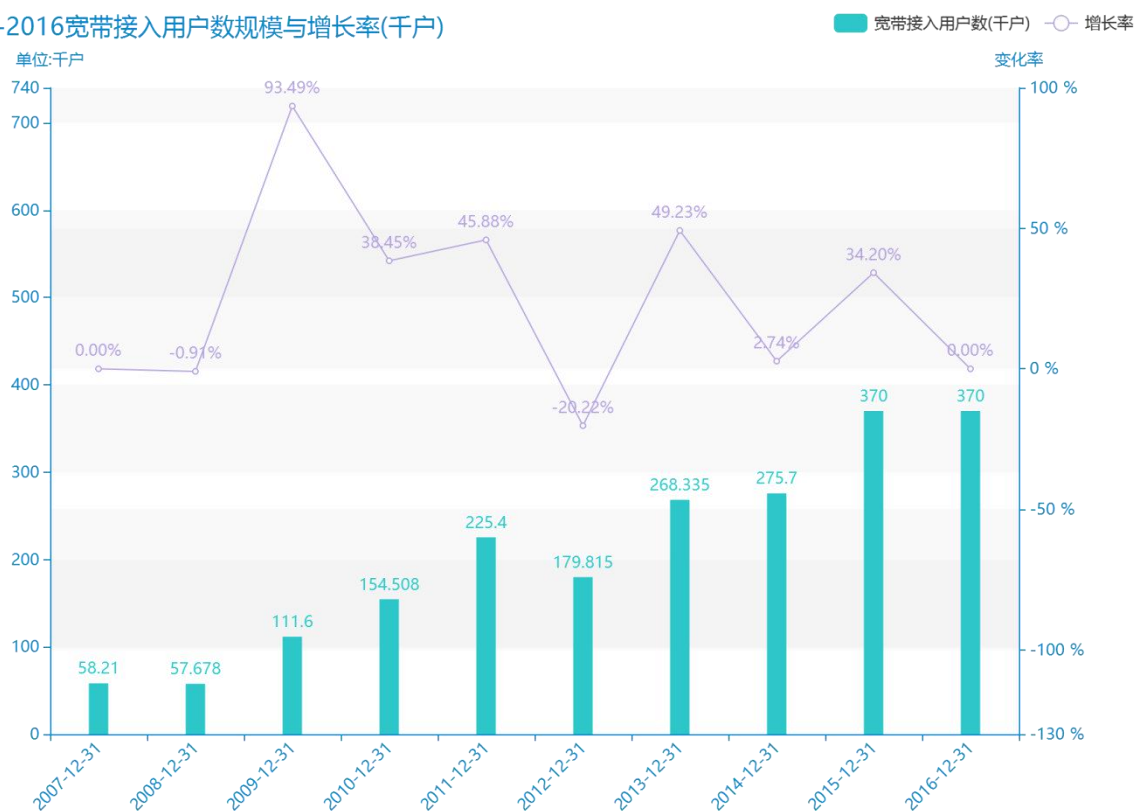

与历史数据相比，****北海市的宽带接入用户数为****千户，该指标在****同期为****千户，与****同期相比****了****千户，同比****，****规模****，增长率较上一年度****%。****间，北海市的宽带接入用户数由****千户变为****千户，北海市的宽带接入用户数平均值为****千户，平均增长率为****，****年增长最快，增长率为****；****年增长最慢，增长率为****。

与全国各省份同期数据横向对比，****北海市的宽带接入用户数处于****的位置，其规模在统计的****个省市（除港澳台）中位列第****，同期宽带接入用户数排名前五的是****，排名最后五位的是****。北海市的宽带接入用户数比全国平均水平****千户，与排名首位的****相差****千户。而对于最近一期的增长率来说，增长率排名前五的城市是****，排名最后五名的是****。其中，北海市的宽带接入用户数的增长率排在第****的位置。

2007-2016宽带接入用户数规模与增长率(千户)