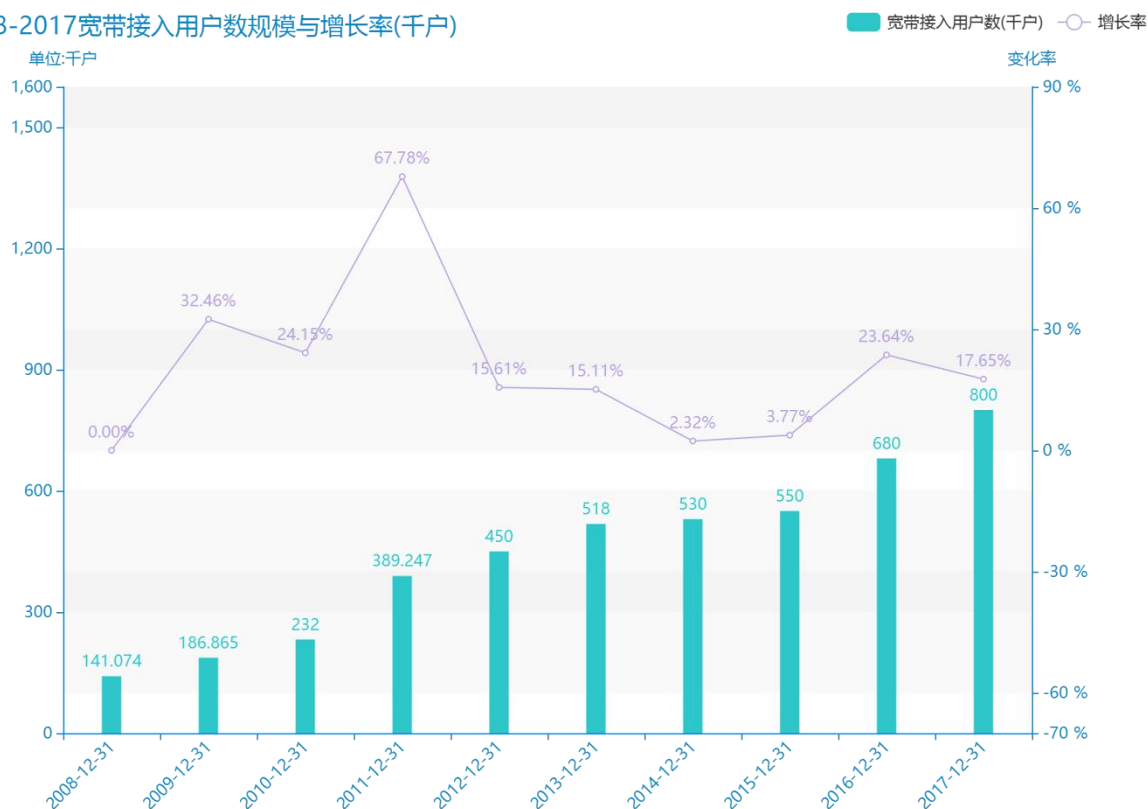

随着社会的发展，南平市的宽带接入用户数越来越收到广大民众的关注，统计局最新得出的统计数据如下。从宏观的数据大体来看，****期间，南平市的宽带接入用户数平均值为****千户。从数据的峰值和谷值可以具体看出，在这几年中，我国南平市的宽带接入用户数最大值曾达到****千户，最小值曾达到****千户。****，南平市的宽带接入用户数的值为****千户，该指标在****同期为****千户。与****同期相比****了****千户，同比*****，****规模较为****，增长率较上一年度*****%。平均增长率为****，其中增长率最大可以达到****。根据****中南平市的宽带接入用户数的统计数据，从变化率的角度来看，我们可以从大体上看出，自从****以来，南平市的宽带接入用户数经历了一定程度的****，****相比于****，****了****千户。

相较于全国各省份同期数据，****南平市的宽带接入用户数处于****的位置，其规模在统计的****个省市（除港澳台）中位列第****，同期宽带接入用户数排名前五的是****，排名最后五位的是****。南平市的宽带接入用户数比全国平均水平*****千户，与排名首位的****相差****千户。而对于最近一期的增长率来说，增长率排名前五的城市是****，排名最后五名的是****。其中，南平市的宽带接入用户数的增长率排在第****的位置。

2008-2017宽带接入用户数规模与增长率(千户)