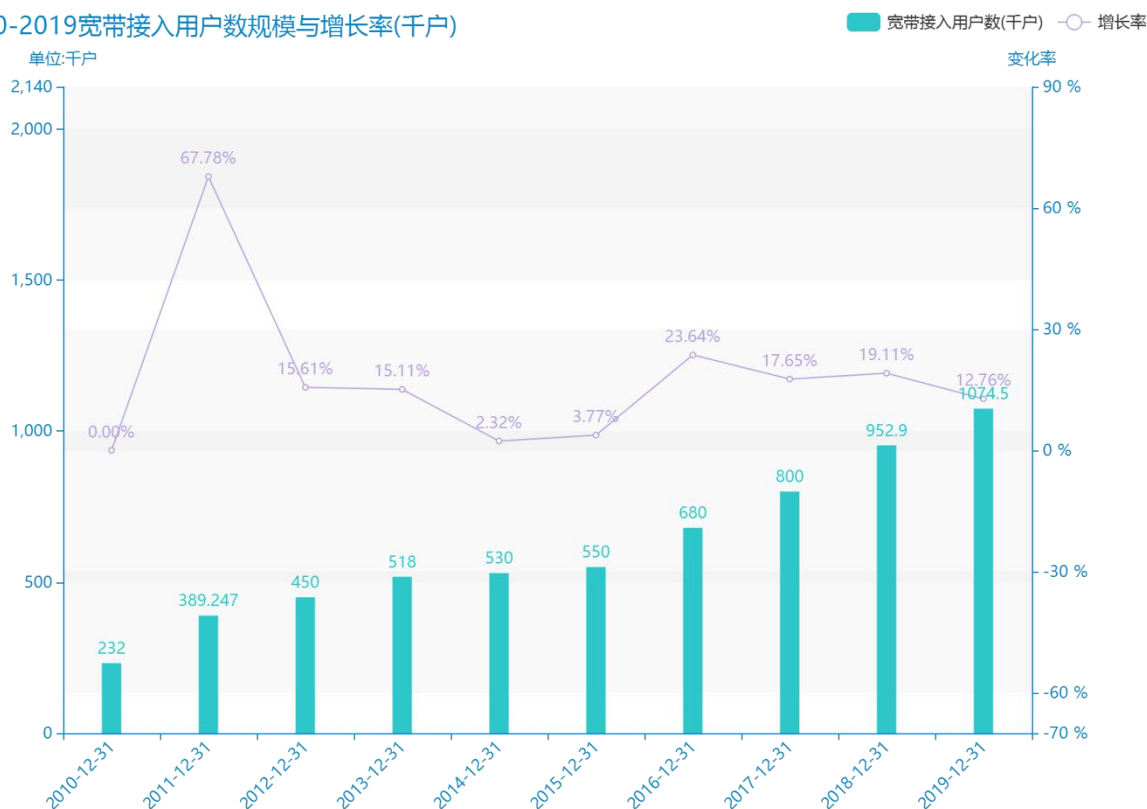

随着社会的发展，南平市的宽带接入用户数越来越收到广大民众的关注，统计局最新得出的统计数据如下。从宏观的数据大体来看，****期间，南平市的宽带接入用户数平均值为****千户。从数据的峰值和谷值可以具体看出，在这几年中，我国南平市的宽带接入用户数最大值曾达到****千户，最小值曾达到****千户。****，南平市的宽带接入用户数的值为****千户，该指标在****同期为****千户。与****同期相比****了****千户，同比*****，****规模较为****，增长率较上一年度*****%。平均增长率为****，其中增长率最大可以达到****。根据****中南平市的宽带接入用户数的统计数据，从变化率的角度来看，我们可以从大体上看出，自从****以来，南平市的宽带接入用户数经历了一定程度的****，****相比于****，****了****千户。

相较于全国各省份同期数据，****南平市的宽带接入用户数处于****的位置，其规模在统计的****个省市（除港澳台）中位列第****，同期宽带接入用户数排名前五的是****，排名最后五位的是****。南平市的宽带接入用户数比全国平均水平*****千户，与排名首位的****相差****千户。而对于最近一期的增长率来说，增长率排名前五的城市是****，排名最后五名的是****。其中，南平市的宽带接入用户数的增长率排在第****的位置。

2010-2019宽带接入用户数规模与增长率(千户)