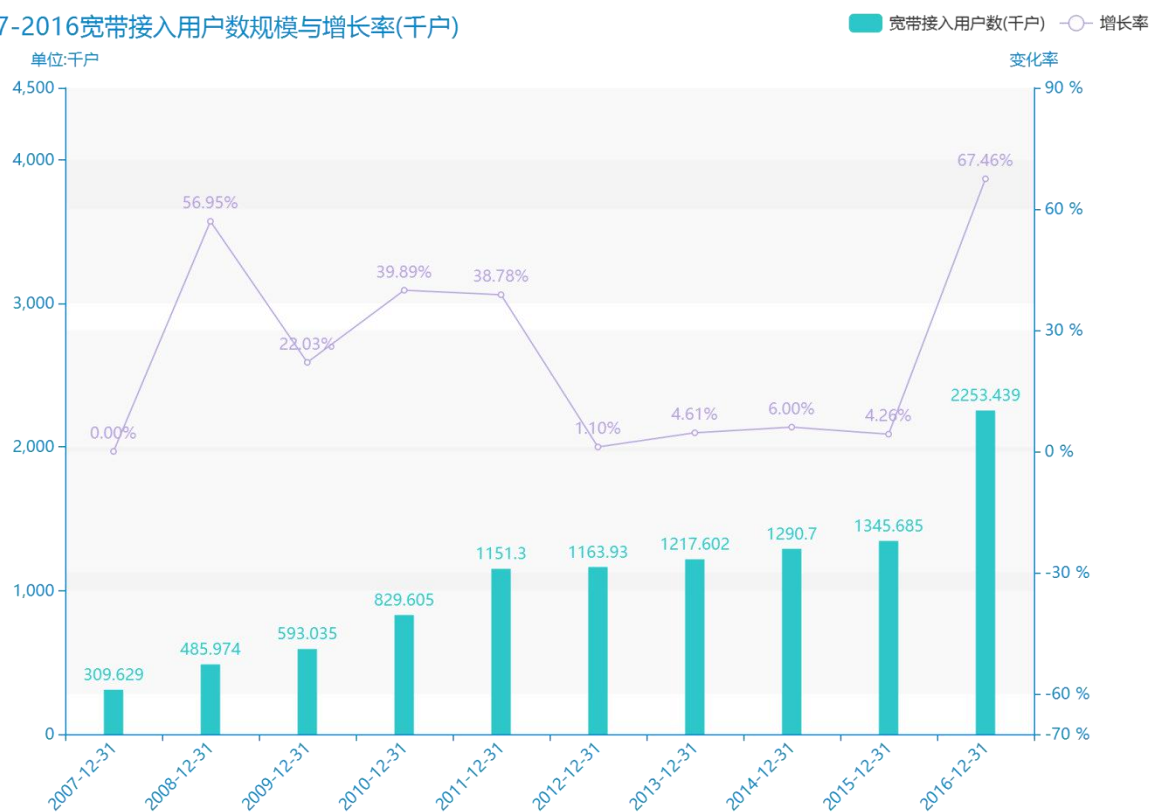

由最近获得的对南通市的宽带接入用户数的统计结果可知，****，南通市的宽带接入用户数的数据达到了****千户，该指标在****同期的数据为****千户。与****同期相比****了****千户，同比****，****规模较为****，增长率较上一年度****%。平均增长率为****，其中增长率最大可以达到****。根据****中南通市的宽带接入用户数的统计数据，可以准确的看出，自从****以来，南通市的宽带接入用户数经历了一定程度的****，****相比于****，****了****千户。同时，还值得注意的是，****期间，南通市的宽带接入用户数平均值为****千户。同时，由具体数据可知，在这几年中，我国南通市的宽带接入用户数最大值曾达到****千户，最小值曾达到****千户。

相较于全国各省份同期数据，****南通市的宽带接入用户数处于****的位置，其规模在统计的****个省市（除港澳台）中位列第****，同期宽带接入用户数排名前五的是****，排名最后五位的是****。南通市的宽带接入用户数比全国平均水平****千户，与排名首位的****相差****千户。而对于最近一期的增长率来说，增长率排名前五的城市是****，排名最后五名的是****。其中，南通市的宽带接入用户数的增长率排在第****的位置。

2007-2016宽带接入用户数规模与增长率(千户)