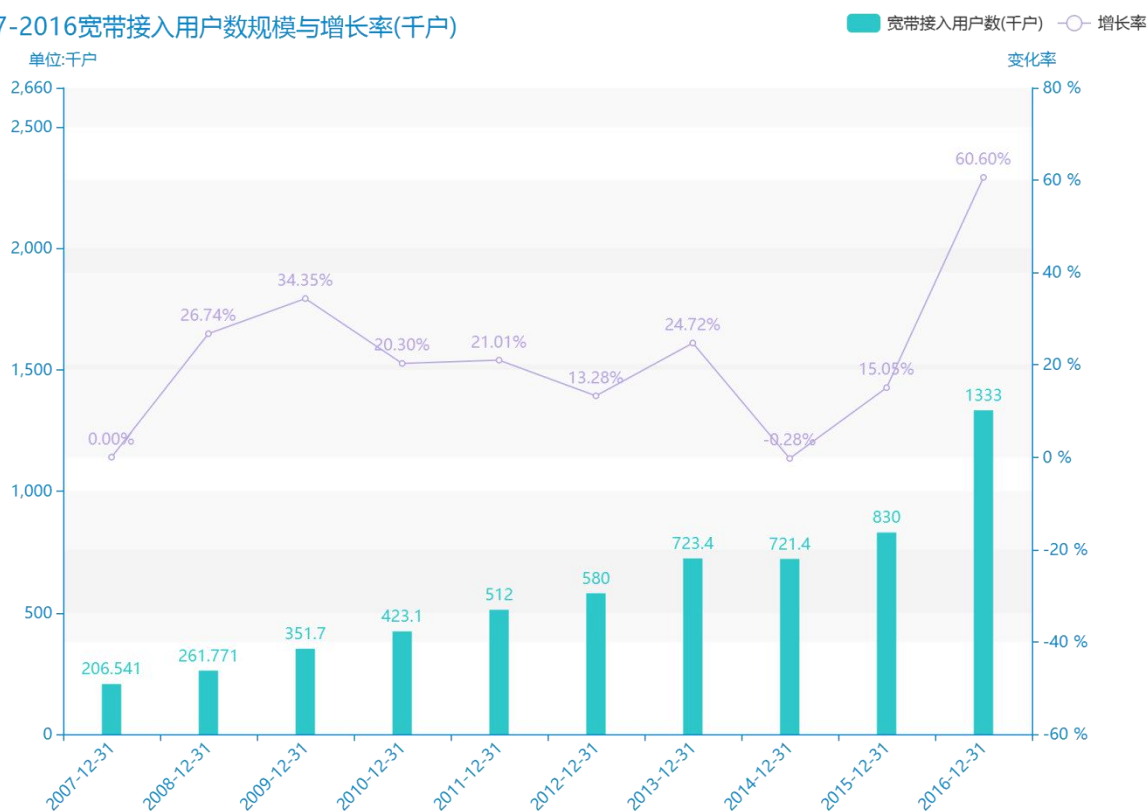

与历史数据相比，****南阳市的宽带接入用户数为****千户，该指标在****同期为****千户，与****同期相比****了****千户，同比****，****规模****，增长率较上一年度****%。****间，南阳市的宽带接入用户数由****千户变为****千户，南阳市的宽带接入用户数平均值为****千户，平均增长率为****，****年增长最快，增长率为****；****年增长最慢，增长率为****。

与全国各省份同期数据横向对比，****南阳市的宽带接入用户数处于****的位置，其规模在统计的****个省市（除港澳台）中位列第****，同期宽带接入用户数排名前五的是****，排名最后五位的是****。南阳市的宽带接入用户数比全国平均水平****千户，与排名首位的****相差****千户。而对于最近一期的增长率来说，增长率排名前五的城市是****，排名最后五名的是****。其中，南阳市的宽带接入用户数的增长率排在第****的位置。

2007-2016宽带接入用户数规模与增长率(千户)