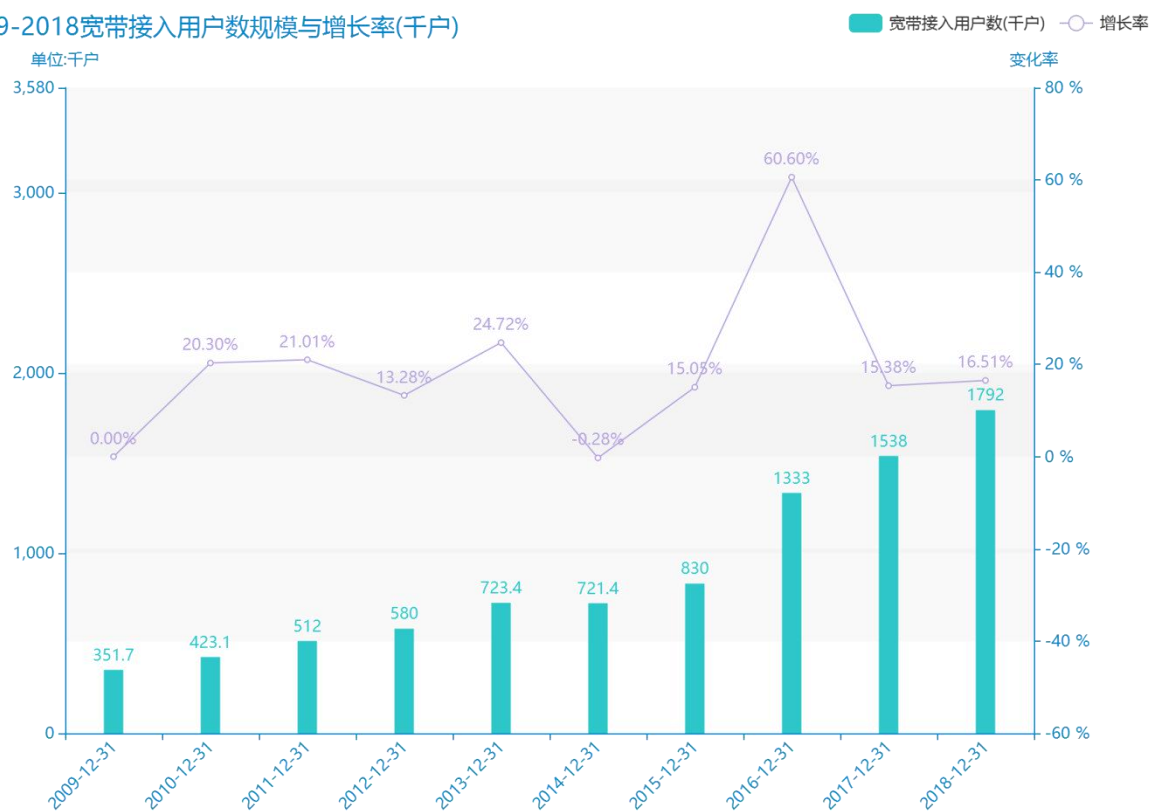

随着经济社会的发展，在大数据的社会，人们对南阳市的宽带接入用户数的关注程度也越来越高。从平均值角度来讲，在****，南阳市的宽带接入用户数平均值为****千户。****，南阳市的宽带接入用户数为****千户，该指标在****同期为****千户。与****同期相比****了****千户，同比****，****规模较为****，增长率较上一年度****%。平均增长率为****，其中增长率最大可以达到****。根据****中南阳市的宽带接入用户数的统计数据，从变化率的角度来看，可以直观的得出，自从****以来，南阳市的宽带接入用户数经历了一定程度的****，****相比于****，****了****千户。

相较于全国各省份同期数据，****南阳市的宽带接入用户数处于****的位置，其规模在统计的****个省市（除港澳台）中位列第****，同期宽带接入用户数排名前五的是****，排名最后五位的是****。南阳市的宽带接入用户数比全国平均水平****千户，与排名首位的****相差****千户。而对于最近一期的增长率来说，增长率排名前五的城市是****，排名最后五名的是****。其中，南阳市的宽带接入用户数的增长率排在第****的位置。

2009-2018宽带接入用户数规模与增长率(千户)