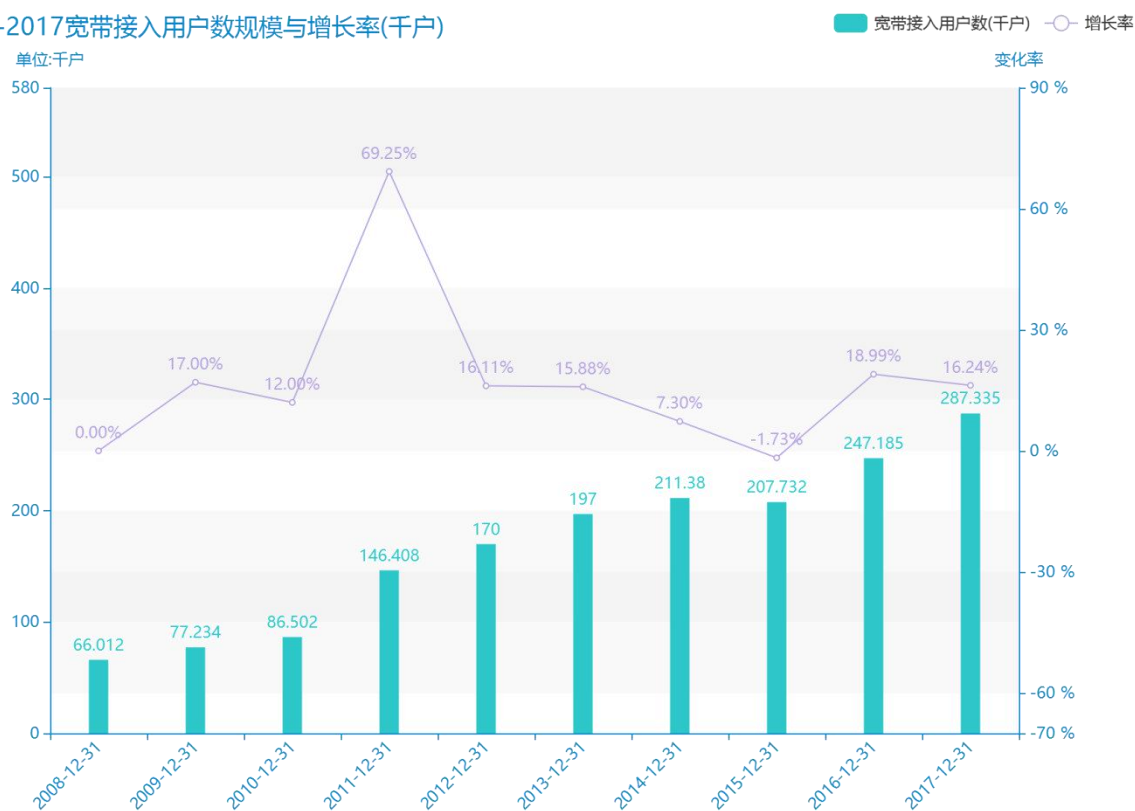

随着经济社会的发展，在大数据的社会，人们对双鸭山市的宽带接入用户数的关注程度也越来越高。从平均值角度来讲，在****，双鸭山市的宽带接入用户数平均值为****千户。****，双鸭山市的宽带接入用户数为****千户，该指标在****同期为****千户。与****同期相比****了****千户，同比****，****规模较为****，增长率较上一年度****%。平均增长率为****，其中增长率最大可以达到****。根据****中双鸭山市的宽带接入用户数的统计数据，从变化率的角度来看，可以直观的得出，自从****以来，双鸭山市的宽带接入用户数经历了一定程度的****，****相比于****，****了****千户。

相较于全国各省份同期数据，****双鸭山市的宽带接入用户数处于****的位置，其规模在统计的****个省市（除港澳台）中位列第****，同期宽带接入用户数排名前五的是****，排名最后五位的是****。双鸭山市的宽带接入用户数比全国平均水平****千户，与排名首位的****相差****千户。而对于最近一期的增长率来说，增长率排名前五的城市是****，排名最后五名的是****。其中，双鸭山市的宽带接入用户数的增长率排在第****的位置。

2008-2017宽带接入用户数规模与增长率(千户)