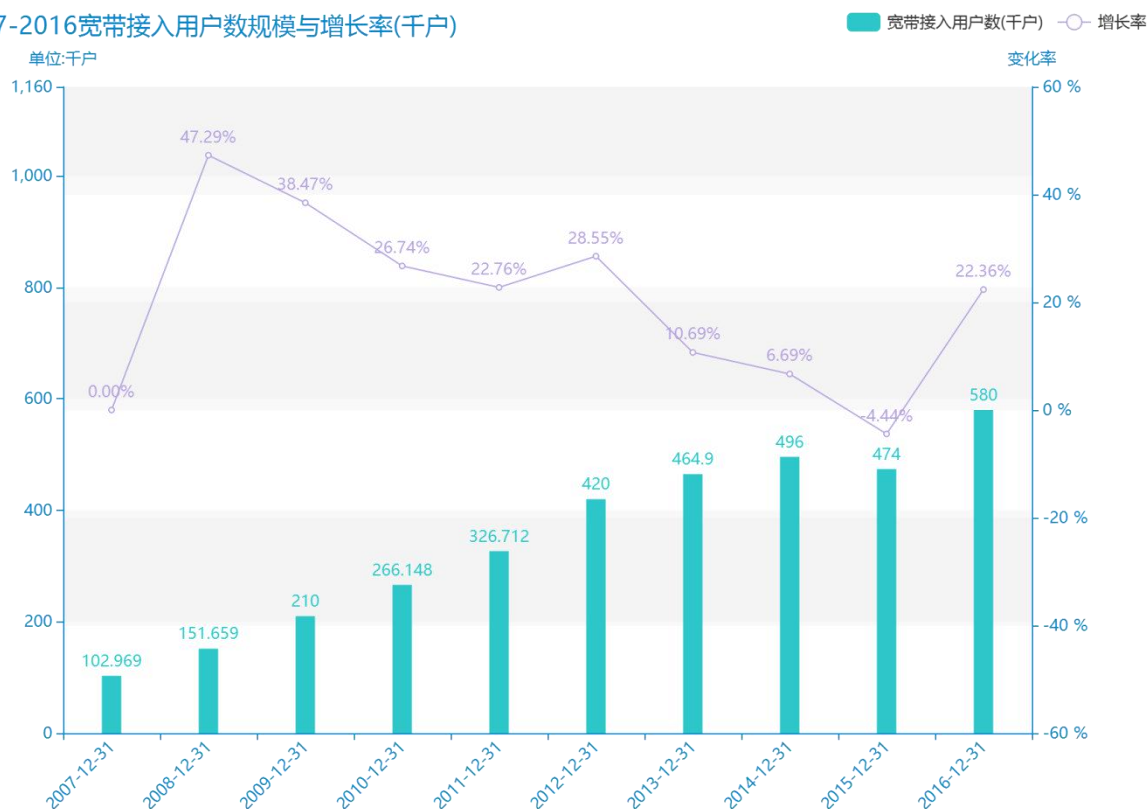

随着社会的发展，吕梁市的宽带接入用户数越来越收到广大民众的关注，统计局最新得出的统计数据如下。从宏观的数据大体来看，****期间，吕梁市的宽带接入用户数平均值为****千户。从数据的峰值和谷值可以具体看出，在这几年中，我国吕梁市的宽带接入用户数最大值曾达到****千户，最小值曾达到****千户。****，吕梁市的宽带接入用户数的值为****千户，该指标在****同期为****千户。与****同期相比****了****千户，同比*****，****规模较为****，增长率较上一年度*****%。平均增长率为****，其中增长率最大可以达到****。根据****中吕梁市的宽带接入用户数的统计数据，从变化率的角度来看，我们可以从大体上看出，自从****以来，吕梁市的宽带接入用户数经历了一定程度的****，****相比于****，****了****千户。

相较于全国各省份同期数据，****吕梁市的宽带接入用户数处于****的位置，其规模在统计的****个省市（除港澳台）中位列第****，同期宽带接入用户数排名前五的是****，排名最后五位的是****。吕梁市的宽带接入用户数比全国平均水平*****千户，与排名首位的****相差****千户。而对于最近一期的增长率来说，增长率排名前五的城市是****，排名最后五名的是****。其中，吕梁市的宽带接入用户数的增长率排在第****的位置。

2007-2016宽带接入用户数规模与增长率(千户)