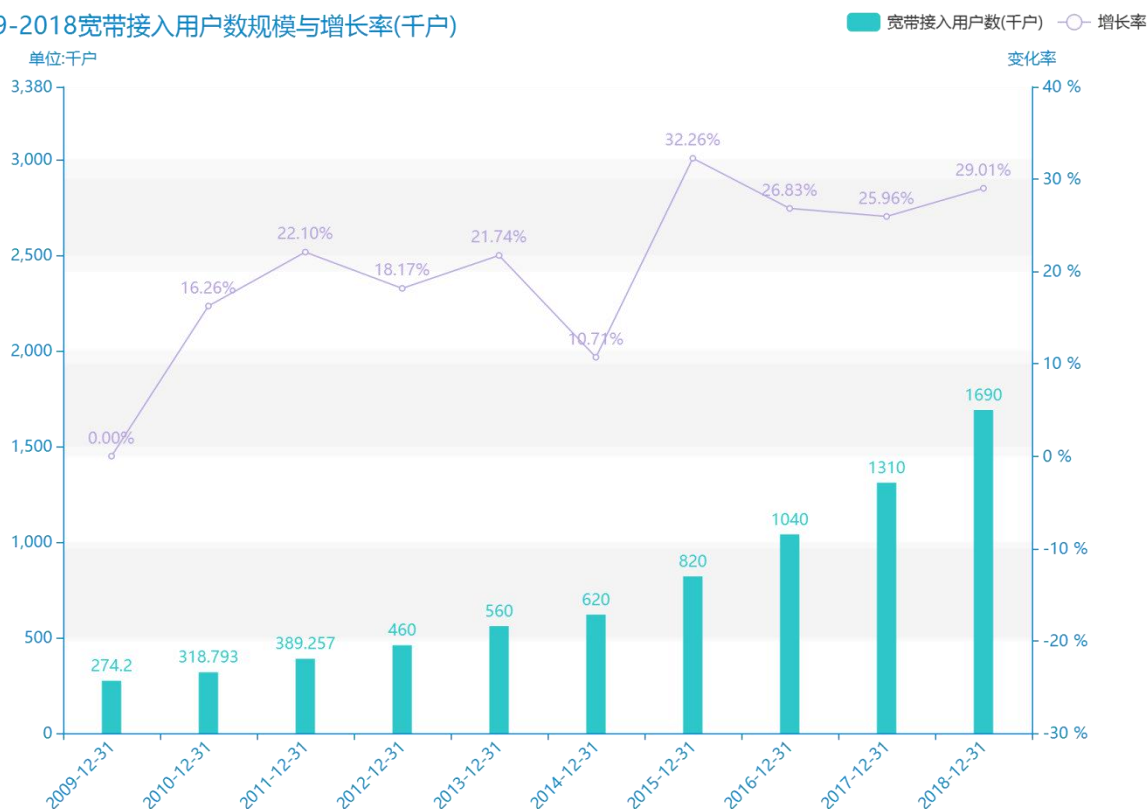

随着社会的发展，周口市宽带接入用户数越来越收到广大民众的关注，统计局最新得出的统计数据如下。从宏观的数据大体来看，****期间，周口市宽带接入用户数平均值为****千户。从数据的峰值和谷值可以具体看出，在这几年中，我国周口市宽带接入用户数最大值曾达到****千户，最小值曾达到****千户。****，周口市宽带接入用户数的值为****千户，该指标在****同期为****千户。与****同期相比****了****千户，同比*****，****规模较为****，增长率较上一年度*****%。平均增长率为****，其中增长率最大可以达到****。根据****中周口市宽带接入用户数的统计数据，从变化率的角度来看，我们可以从大体上看出，自从****以来，周口市宽带接入用户数经历了一定程度的****，****相比于****，****了****千户。

相较于全国各省份同期数据，****周口市宽带接入用户数处于****的位置，其规模在统计的****个省市（除港澳台）中位列第****，同期宽带接入用户数排名前五的是****，排名最后五位的是****。周口市宽带接入用户数比全国平均水平*****千户，与排名首位的****相差****千户。而对于最近一期的增长率来说，增长率排名前五的城市是****，排名最后五名的是****。其中，周口市宽带接入用户数的增长率排在第****的位置。

2009-2018宽带接入用户数规模与增长率(千户)