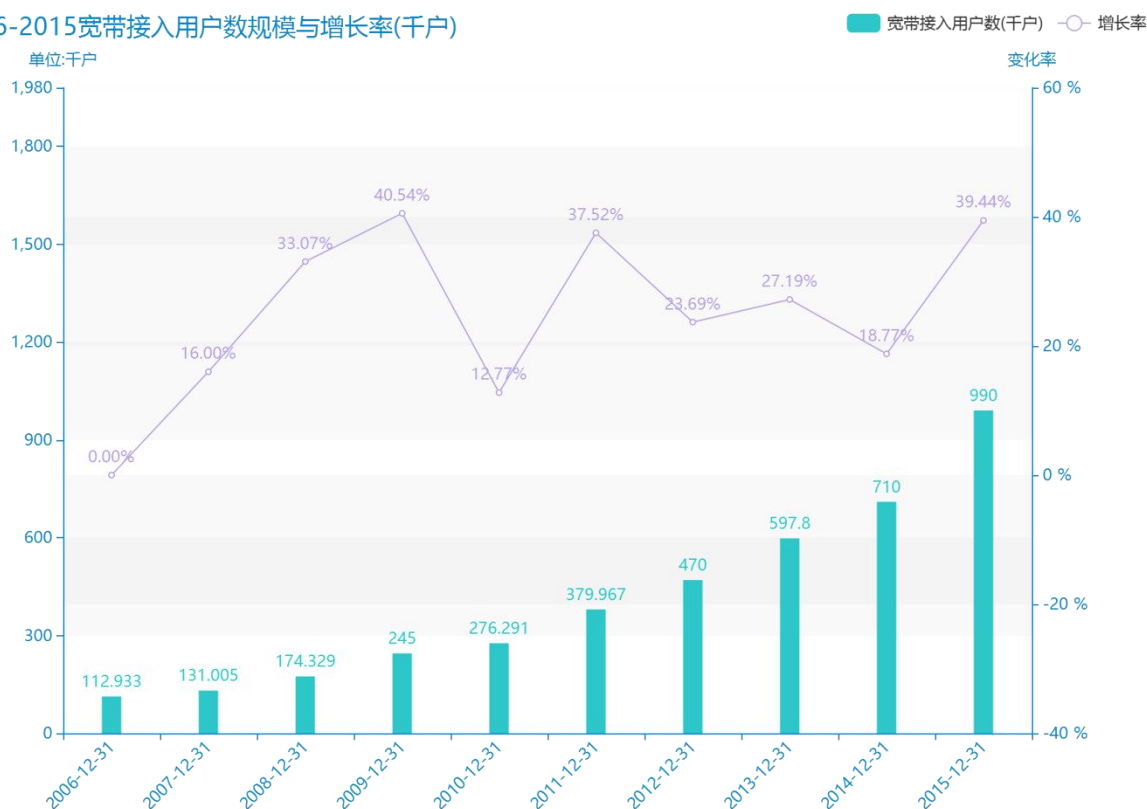

据最新统计局数据统计资料，****，商丘市的宽带接入用户数的数据达到了****千户，该指标在****同期的数据为****千户，与****同期相比****了****千户，同比****，****规模****，增长率较上一年度****%。根据****中商丘市的宽带接入用户数的统计数据，我们可以很直观的看出，自从****以来，商丘市的宽带接入用户数经历了一定程度的****，****相比于****，****了****千户。****期间，商丘市的宽带接入用户数平均值为****千户。同时，由具体数据可知，在这几年中，我国商丘市的宽带接入用户数最大值曾达到****千户，最小值曾达到****千户。平均增长率为****，其中增长率最大可以达到****。

相较于全国各省份同期数据，****商丘市的宽带接入用户数处于****的位置，其规模在统计的****个省市（除港澳台）中位列第****，同期宽带接入用户数排名前五的是****，排名最后五位的是****。商丘市的宽带接入用户数比全国平均水平****千户，与排名首位的****相差****千户。而对于最近一期的增长率来说，增长率排名前五的城市是****，排名最后五名的是****。其中，商丘市的宽带接入用户数的增长率排在第****的位置。

2006-2015宽带接入用户数规模与增长率(千户)