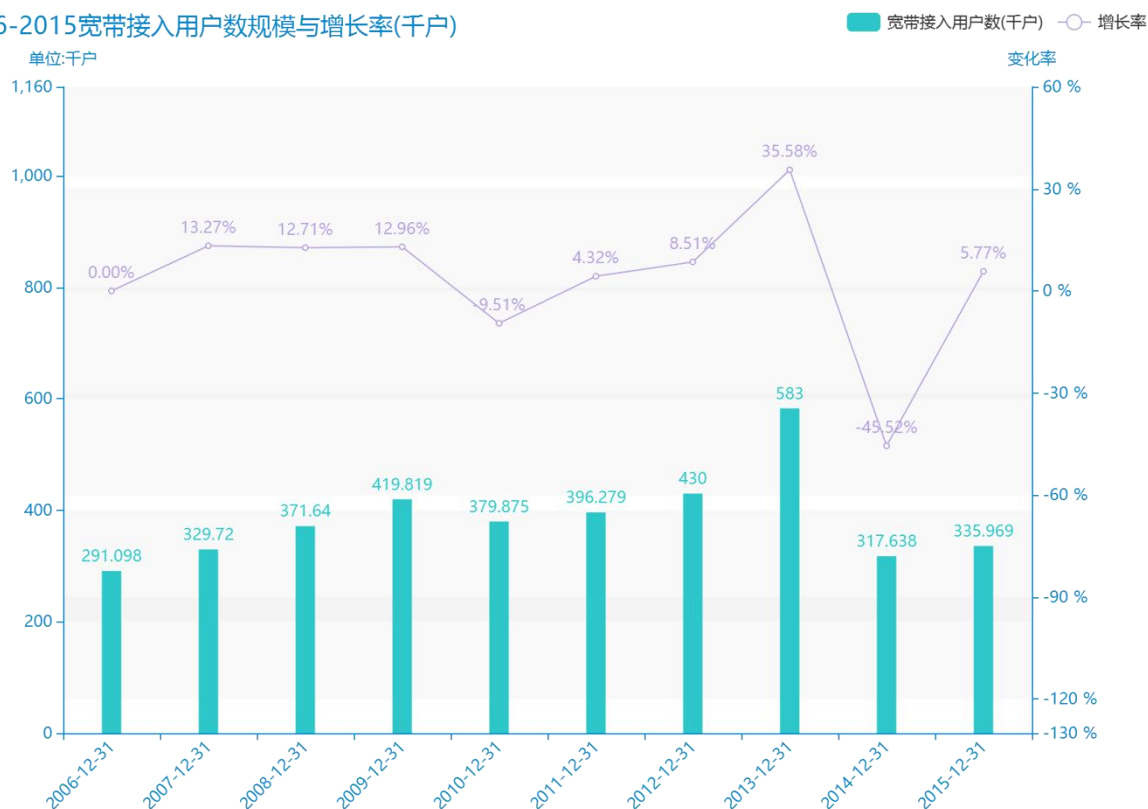

随着社会的发展，大庆市的宽带接入用户数越来越收到广大民众的关注，统计局最新得出的统计数据如下。从宏观的数据大体来看，****期间，大庆市的宽带接入用户数平均值为****千户。从数据的峰值和谷值可以具体看出，在这几年中，我国大庆市的宽带接入用户数最大值曾达到****千户，最小值曾达到****千户。****，大庆市的宽带接入用户数的值为****千户，该指标在****同期为****千户。与****同期相比****了****千户，同比*****，****规模较为****，增长率较上一年度*****%。平均增长率为****，其中增长率最大可以达到****。根据****中大庆市的宽带接入用户数的统计数据，从变化率的角度来看，我们可以从大体上看出，自从****以来，大庆市的宽带接入用户数经历了一定程度的****，****相比于****，****了****千户。

相较于全国各省份同期数据，****大庆市的宽带接入用户数处于****的位置，其规模在统计的****个省市（除港澳台）中位列第****，同期宽带接入用户数排名前五的是****，排名最后五位的是****。大庆市的宽带接入用户数比全国平均水平*****千户，与排名首位的****相差****千户。而对于最近一期的增长率来说，增长率排名前五的城市是****，排名最后五名的是****。其中，大庆市的宽带接入用户数的增长率排在第****的位置。

2006-2015宽带接入用户数规模与增长率(千户)