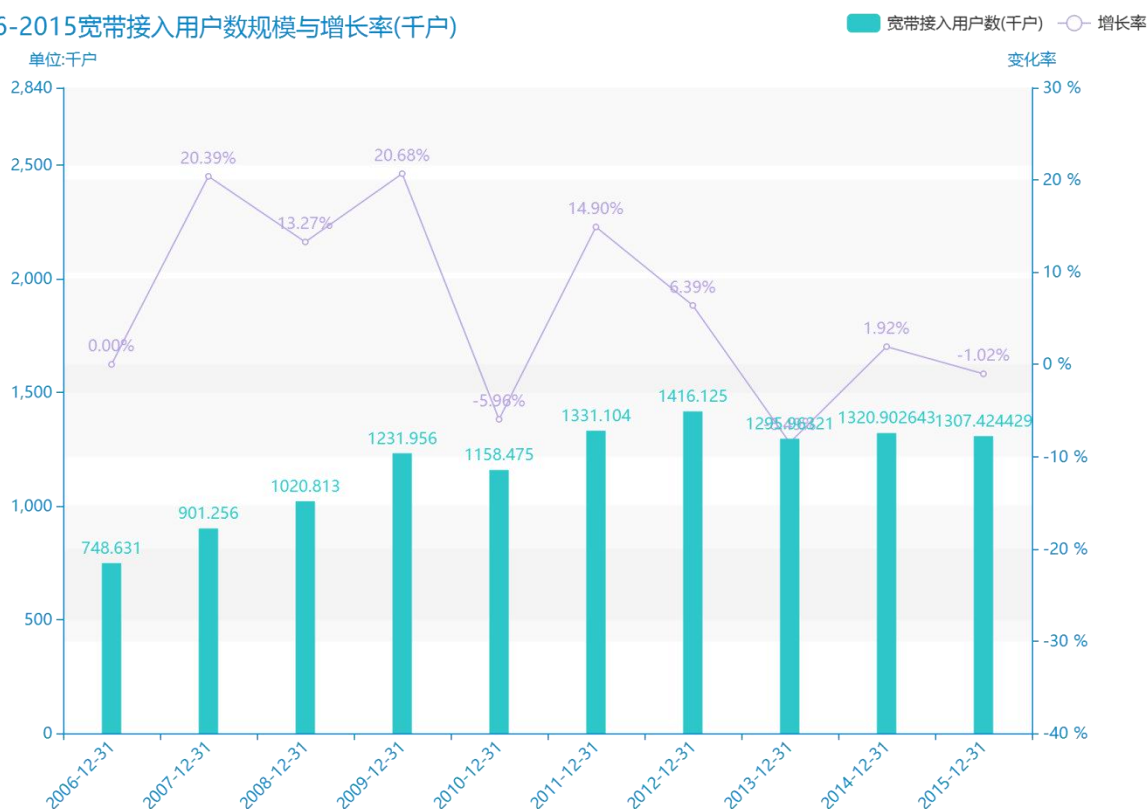

随着经济社会的发展，在大数据的社会，人们对大连市的宽带接入用户数的关注程度也越来越高。从平均值角度来讲，在****，大连市的宽带接入用户数平均值为****千户。****，大连市的宽带接入用户数为****千户，该指标在****同期为****千户。与****同期相比****了****千户，同比****，****规模较为****，增长率较上一年度****%。平均增长率为****，其中增长率最大可以达到****。根据****中大连市的宽带接入用户数的统计数据，从变化率的角度来看，可以直观的得出，自从****以来，大连市的宽带接入用户数经历了一定程度的****，****相比于****，****了****千户。

相较于全国各省份同期数据，****大连市的宽带接入用户数处于****的位置，其规模在统计的****个省市（除港澳台）中位列第****，同期宽带接入用户数排名前五的是****，排名最后五位的是****。大连市的宽带接入用户数比全国平均水平****千户，与排名首位的****相差****千户。而对于最近一期的增长率来说，增长率排名前五的城市是****，排名最后五名的是****。其中，大连市的宽带接入用户数的增长率排在第****的位置。

2006-2015宽带接入用户数规模与增长率(千户)