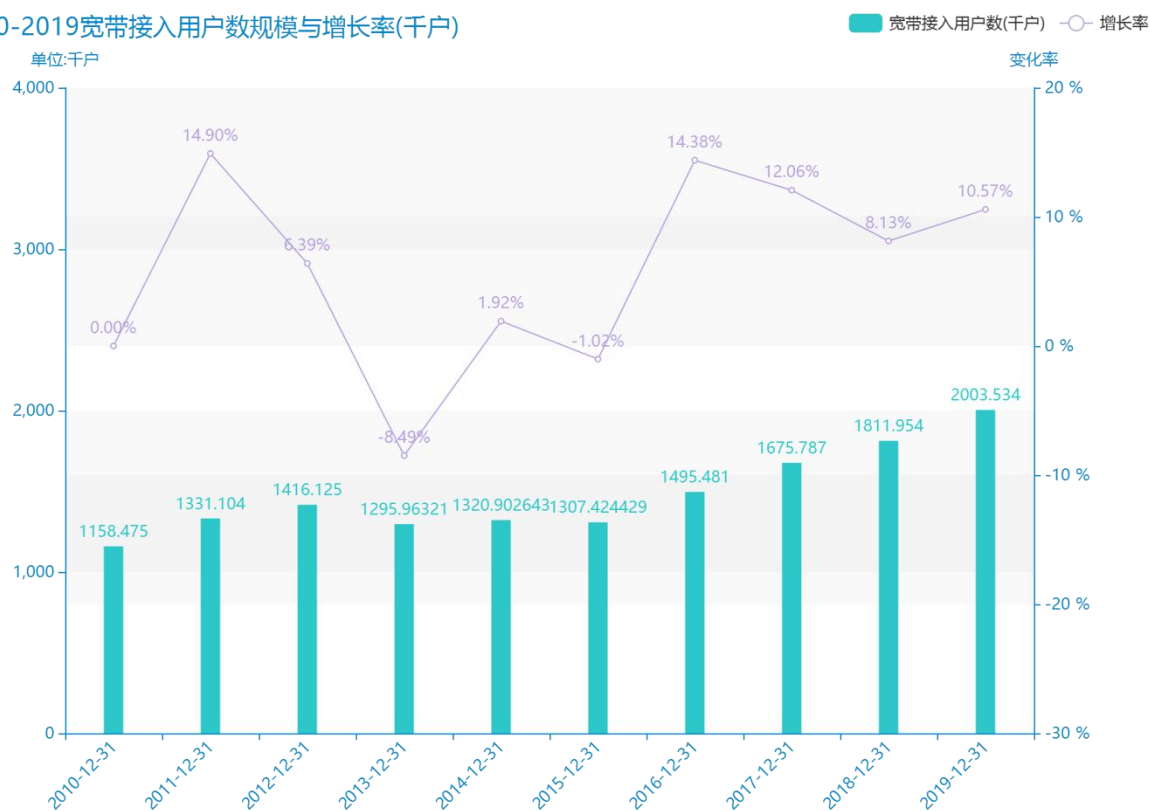

据最新统计局数据统计资料，****，大连市的宽带接入用户数的数据达到了****千户，该指标在****同期的数据为****千户，与****同期相比****了****千户，同比****，****规模****，增长率较上一年度****%。根据****中大连市的宽带接入用户数的统计数据，我们可以很直观的看出，自从****以来，大连市的宽带接入用户数经历了一定程度的****，****相比于****，****了****千户。****期间，大连市的宽带接入用户数平均值为****千户。同时，由具体数据可知，在这几年中，我国大连市的宽带接入用户数最大值曾达到****千户，最小值曾达到****千户。平均增长率为****，其中增长率最大可以达到****。

相较于全国各省份同期数据，****大连市的宽带接入用户数处于****的位置，其规模在统计的****个省市（除港澳台）中位列第****，同期宽带接入用户数排名前五的是****，排名最后五位的是****。大连市的宽带接入用户数比全国平均水平****千户，与排名首位的****相差****千户。而对于最近一期的增长率来说，增长率排名前五的城市是****，排名最后五名的是****。其中，大连市的宽带接入用户数的增长率排在第****的位置。

2010-2019宽带接入用户数规模与增长率(千户)