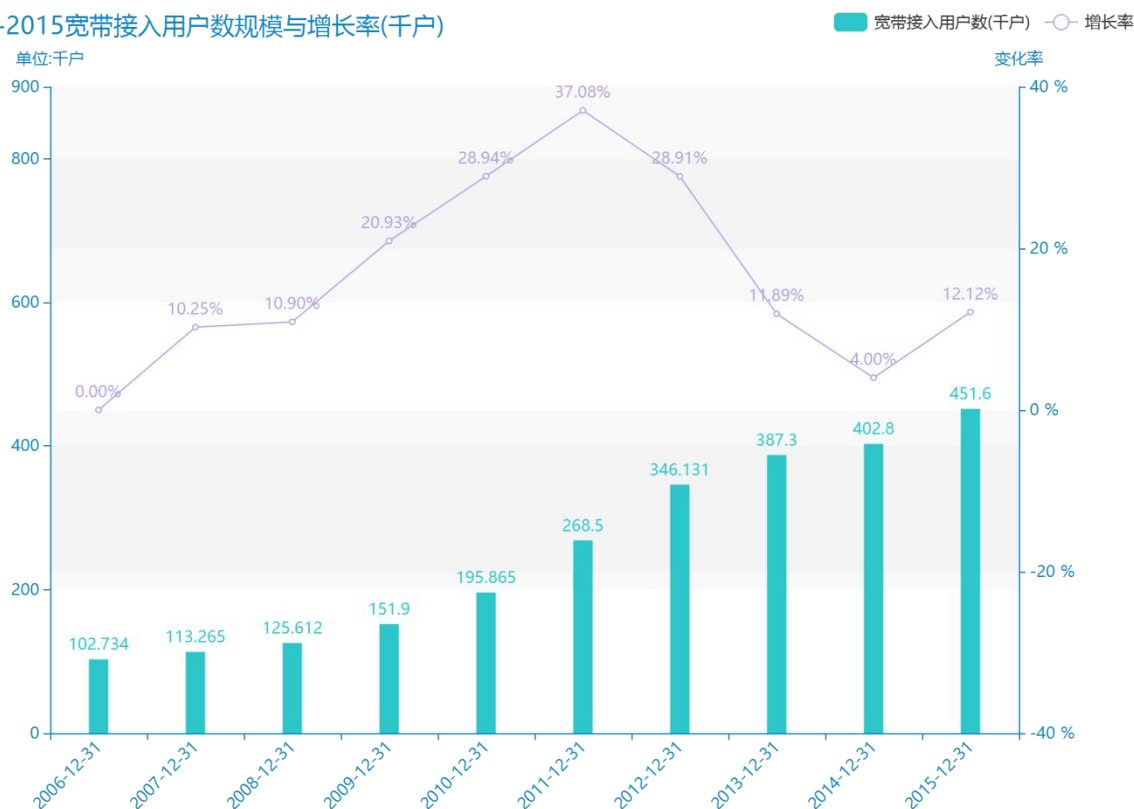

随着社会的发展，娄底市的宽带接入用户数越来越收到广大民众的关注，统计局最新得出的统计数据如下。从宏观的数据大体来看，****期间，娄底市的宽带接入用户数平均值为****千户。从数据的峰值和谷值可以具体看出，在这几年中，我国娄底市的宽带接入用户数最大值曾达到****千户，最小值曾达到****千户。****，娄底市的宽带接入用户数的值为****千户，该指标在****同期为****千户。与****同期相比****了****千户，同比*****，****规模较为****，增长率较上一年度*****%。平均增长率为****，其中增长率最大可以达到****。根据****中娄底市的宽带接入用户数的统计数据，从变化率的角度来看，我们可以从大体上看出，自从****以来，娄底市的宽带接入用户数经历了一定程度的****，****相比于****，****了****千户。

相较于全国各省份同期数据，****娄底市的宽带接入用户数处于****的位置，其规模在统计的****个省市（除港澳台）中位列第****，同期宽带接入用户数排名前五的是****，排名最后五位的是****。娄底市的宽带接入用户数比全国平均水平*****千户，与排名首位的****相差****千户。而对于最近一期的增长率来说，增长率排名前五的城市是****，排名最后五名的是****。其中，娄底市的宽带接入用户数的增长率排在第****的位置。

2006-2015宽带接入用户数规模与增长率(千户)