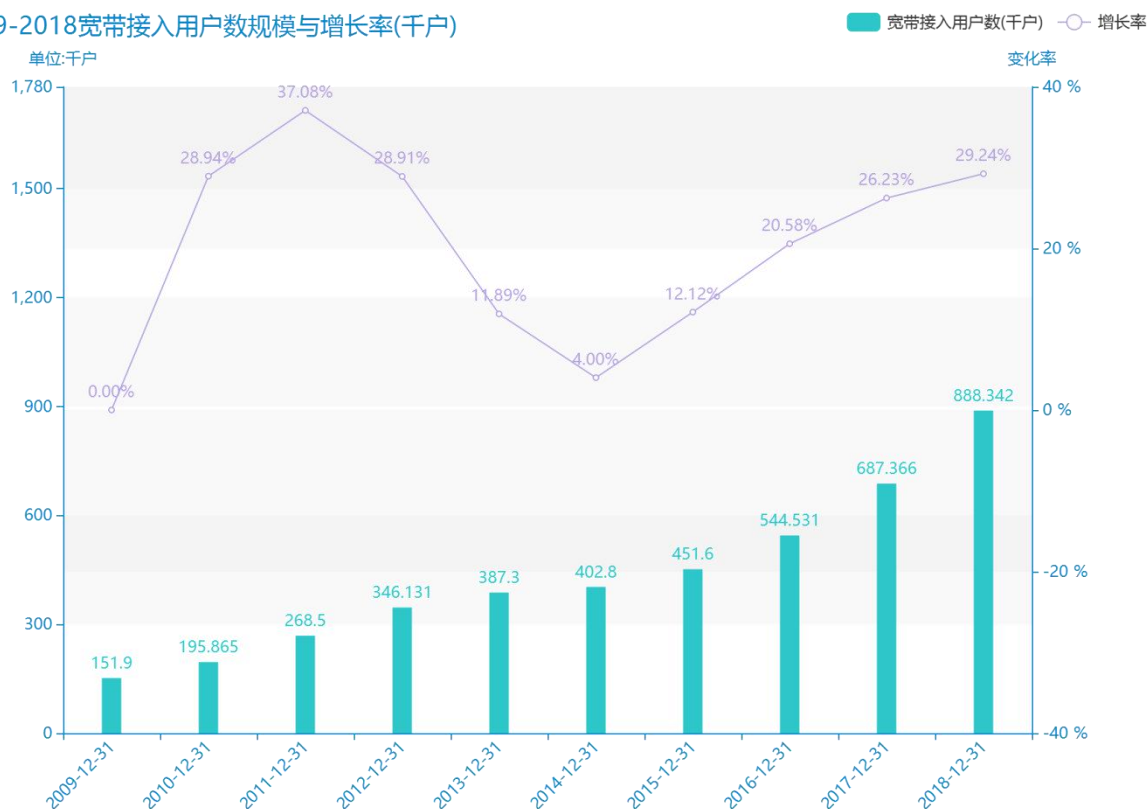

随着社会的发展，娄底市的宽带接入用户数越来越收到广大民众的关注，统计局最新得出的统计数据如下。从宏观的数据大体来看，****期间，娄底市的宽带接入用户数平均值为****千户。从数据的峰值和谷值可以具体看出，在这几年中，我国娄底市的宽带接入用户数最大值曾达到****千户，最小值曾达到****千户。****，娄底市的宽带接入用户数的值为****千户，该指标在****同期为****千户。与****同期相比****了****千户，同比*****，****规模较为****，增长率较上一年度*****%。平均增长率为****，其中增长率最大可以达到****。根据****中娄底市的宽带接入用户数的统计数据，从变化率的角度来看，我们可以从大体上看出，自从****以来，娄底市的宽带接入用户数经历了一定程度的****，****相比于****，****了****千户。

相较于全国各省份同期数据，****娄底市的宽带接入用户数处于****的位置，其规模在统计的****个省市（除港澳台）中位列第****，同期宽带接入用户数排名前五的是****，排名最后五位的是****。娄底市的宽带接入用户数比全国平均水平*****千户，与排名首位的****相差****千户。而对于最近一期的增长率来说，增长率排名前五的城市是****，排名最后五名的是****。其中，娄底市的宽带接入用户数的增长率排在第****的位置。

2009-2018宽带接入用户数规模与增长率(千户)