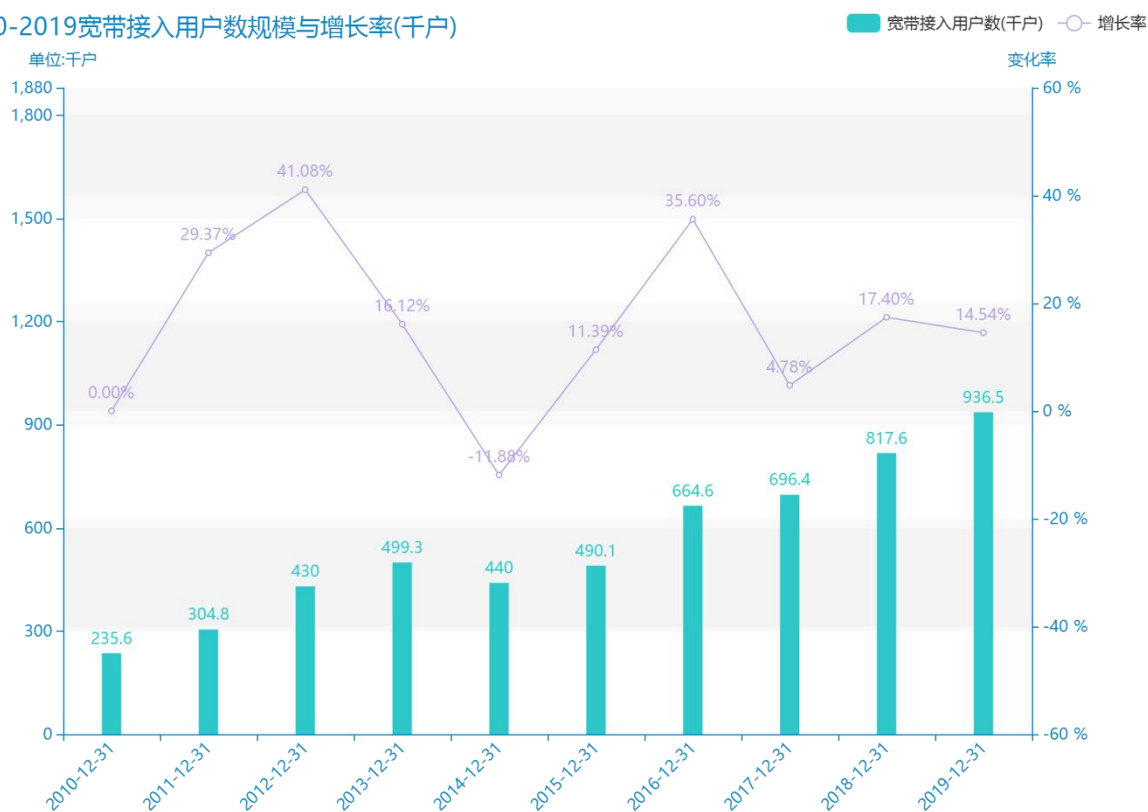

由最近获得的对孝感市的宽带接入用户数的统计结果可知，****，孝感市的宽带接入用户数的数据达到了****千户，该指标在****同期的数据为****千户。与****同期相比****了****千户，同比****，****规模较为****，增长率较上一年度****%。平均增长率为****，其中增长率最大可以达到****。根据****中孝感市的宽带接入用户数的统计数据，可以准确的看出，自从****以来，孝感市的宽带接入用户数经历了一定程度的****，****相比于****，****了****千户。同时，还值得注意的是，****期间，孝感市的宽带接入用户数平均值为****千户。同时，由具体数据可知，在这几年中，我国孝感市的宽带接入用户数最大值曾达到****千户，最小值曾达到****千户。

相较于全国各省份同期数据，****孝感市的宽带接入用户数处于****的位置，其规模在统计的****个省市（除港澳台）中位列第****，同期宽带接入用户数排名前五的是****，排名最后五位的是****。孝感市的宽带接入用户数比全国平均水平****千户，与排名首位的****相差****千户。而对于最近一期的增长率来说，增长率排名前五的城市是****，排名最后五名的是****。其中，孝感市的宽带接入用户数的增长率排在第****的位置。

2010-2019宽带接入用户数规模与增长率(千户)