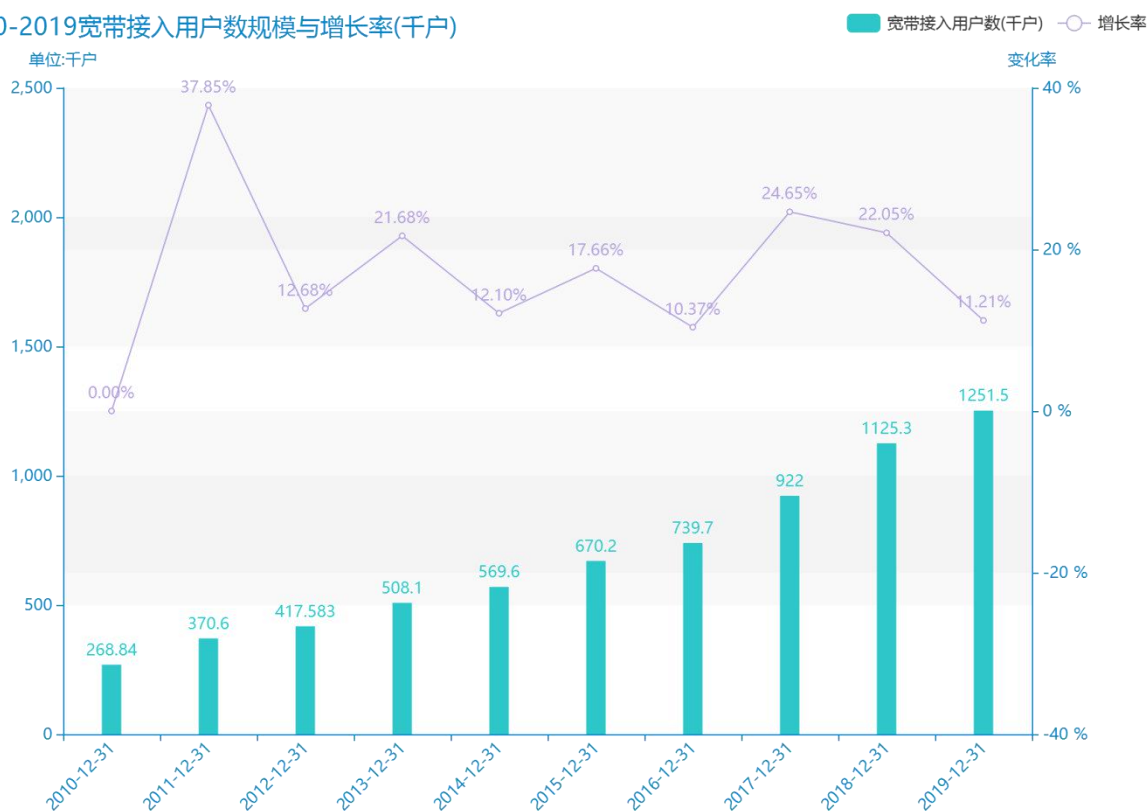

从具体数据来看，****安庆市的宽带接入用户数为****千户，该指标在****同期为****千户，与****同期相比****了****千户，同比****，****规模****，增长率较上一年度****%。****期间，安庆市的宽带接入用户数由****千户变为****千户，安庆市的宽带接入用户数平均值为****千户，平均增长率为****，****年增长最快，增长率为****；****年增长最慢，增长率为****。

相较于全国各省份同期数据，****安庆市的宽带接入用户数处于****的位置，其规模在统计的****个省市（除港澳台）中位列第****，同期宽带接入用户数排名前五的是****，排名最后五位的是****。安庆市的宽带接入用户数比全国平均水平****千户，与排名首位的****相差****千户。而对于最近一期的增长率来说，增长率排名前五的城市是****，排名最后五名的是****。其中，安庆市的宽带接入用户数的增长率排在第****的位置。

2010-2019宽带接入用户数规模与增长率(千户)