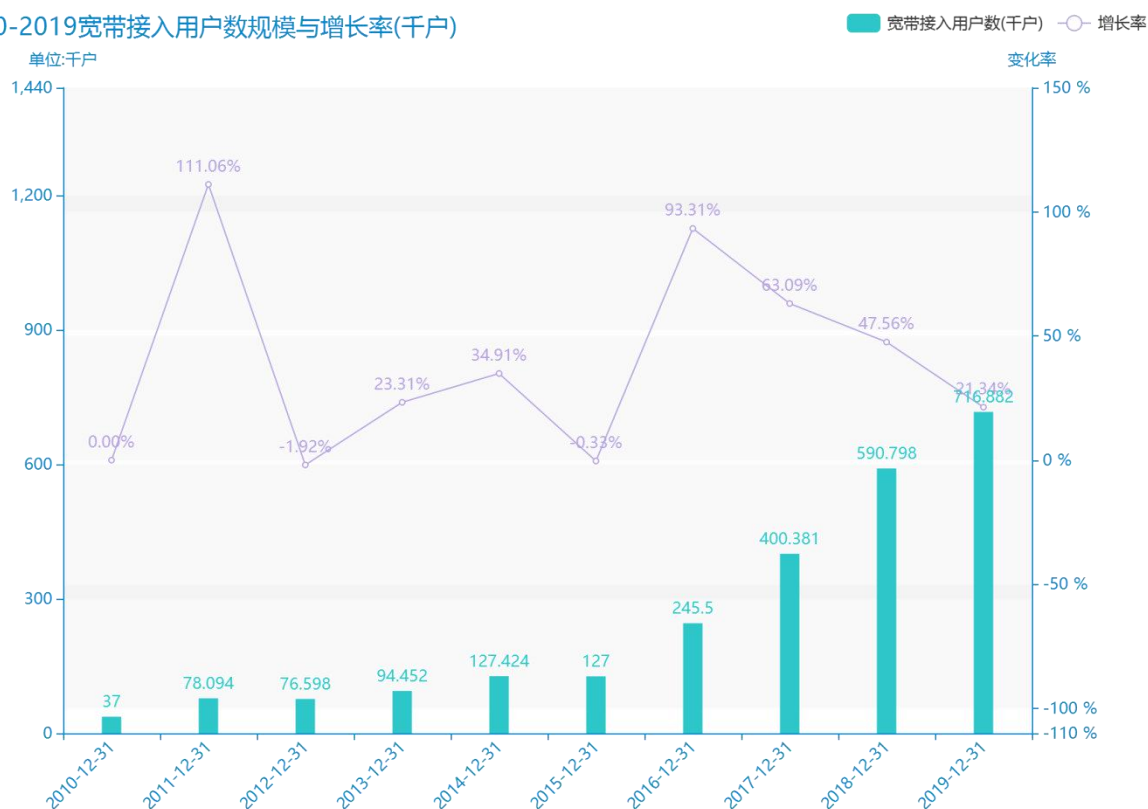

随着经济社会的发展，在大数据的社会，人们对定西市的宽带接入用户数的关注程度也越来越高。从平均值角度来讲，在****，定西市的宽带接入用户数平均值为****千户。****，定西市的宽带接入用户数为****千户，该指标在****同期为****千户。与****同期相比****了****千户，同比****，****规模较为****，增长率较上一年度****%。平均增长率为****，其中增长率最大可以达到****。根据****中定西市的宽带接入用户数的统计数据，从变化率的角度来看，可以直观的得出，自从****以来，定西市的宽带接入用户数经历了一定程度的****，****相比于****，****了****千户。

相较于全国各省份同期数据，****定西市的宽带接入用户数处于****的位置，其规模在统计的****个省市（除港澳台）中位列第****，同期宽带接入用户数排名前五的是****，排名最后五位的是****。定西市的宽带接入用户数比全国平均水平****千户，与排名首位的****相差****千户。而对于最近一期的增长率来说，增长率排名前五的城市是****，排名最后五名的是****。其中，定西市的宽带接入用户数的增长率排在第****的位置。

2010-2019宽带接入用户数规模与增长率(千户)